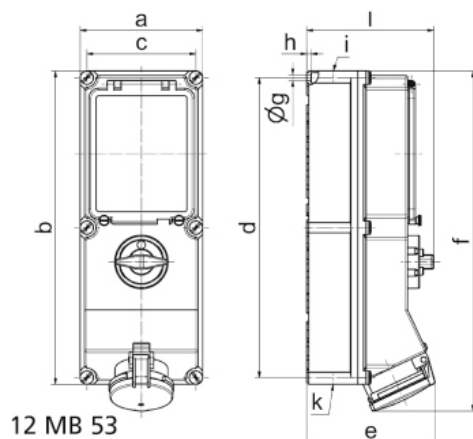

Zásuvka nástěnná odpínatelné jištěná

Položka	
Kód položky	17305
Parametry	63A 4P (3P+PE) 400V IP44 6h
EAN	4024941173056
Počet ks v balení	1 ks

Popis položky	
Skupina	Zásuvka nástěnná GT odpínatelná jištěná
Proud	63A
Počet pólů	4P (3P+PE)
Hodinový úhel	6h
Napětí	400V (380 do 415V)
Frekvence	50 a 60Hz
Stupeň ochrany krytem	IP44
Rozlišovací barva	RAL 3000, červená
Barva součástí	Výklopný kryt kouřový víčko červené RAL 3000 Šrouby pouzdra šedé RAL 7035 zadní díl pouzdra šedý RAL 7035 přední díl pouzdra šedý RAL 7035
Technologie připojení	Kontex-Kontakt, šroubové svorky
Maximální průřez vodiče	25,0 mm ²
Vývod kabelu	1xM40 nahoře, 1xM40/M32 dole
Výška	500,0 mm
Šířka	180,0 mm
Hloubka	189,0 mm
Materiál pouzdra	polykarbonát

Popis položky	
Materiál kontaktů	nosič kontaktů je vyroben z materiálu odolného vůči vysokým teplotám, kontakty jsou z poniklované mosazi

Další technické parametry	
	vstup 1 x nahoře otevřený, 2 x dole otevřený v pozici 0 uzamykatelná, 4 otvory pro visací zámek s 3p pojistkovým spodkem D 02

Logistické údaje	
EAN	4024941173056

Rozměrový obrázek

Ampere Polzahl	63 3	63 4	63 5				
a	180,0	180,0	180,0				
b	460,0	460,0	460,0				
c	160,0	160,0	160,0				
d	440,0	440,0	440,0				
e	184,0	184,0	184,0				
f	500,0	500,0	500,0				
g \varnothing	8,3	8,3	8,3				
h	6,5	6,5	6,5				
i	M40	M40	M40				
k	M40/32	M40/32	M40/32				
l	189,0	189,0	189,0				
Leiter mm ² min	6	6	6				
Leiter mm ² max	25	25	25				