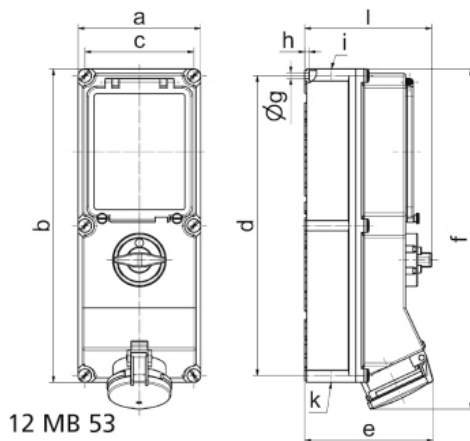

Zásuvka nástěnná odpínatelné jištěná

Položka	
Kód položky	17304
Parametry	63A 4P (3P+PE) 230V IP44 9h
EAN	4024941173049
Počet ks v balení	1 ks

Popis položky	
Skupina	Zásuvka nástěnná GT odpínatelná jištěná
Proud	63A
Počet pólů	4P (3P+PE)
Hodinový úhel	9h
Napětí	230V (200 do 250V)
Frekvence	50 a 60Hz
Stupeň ochrany krytem	IP44
Rozlišovací barva	RAL 3000, červená
Barva součástí	Výklopný kryt kouřový víčko červené RAL 3000 Šrouby pouzdra šedé RAL 7035 zadní díl pouzdra šedý RAL 7035 přední díl pouzdra šedý RAL 7035
Technologie připojení	Kontex-Kontakt, šroubové svorky
Maximální průřez vodiče	25,0 mm ²
Vývod kabelu	1xM40 nahoře, 1xM40/M32 dole
Výška	500,0 mm
Šířka	180,0 mm
Hloubka	189,0 mm
Materiál pouzdra	polykarbonát

Popis položky	
Materiál kontaktů	nosič kontaktů je vyroben z materiálu odolného vůči vysokým teplotám, kontakty jsou z poniklované mosazi

Další technické parametry	
	vstup 1 x nahoře otevřený, 2 x dole otevřený v pozici 0 uzamykatelná, 4 otvory pro visací zámek s 3p pojistkovým spodkem D 02

Logistické údaje	
EAN	4024941173049

Rozměrový obrázek

Ampere Polzahl	63 3	63 4	63 5				
a	180,0	180,0	180,0				
b	460,0	460,0	460,0				
c	160,0	160,0	160,0				
d	440,0	440,0	440,0				
e	184,0	184,0	184,0				
f	500,0	500,0	500,0				
g \varnothing	8,3	8,3	8,3				
h	6,5	6,5	6,5				
i	M40	M40	M40				
k	M40/32	M40/32	M40/32				
l	189,0	189,0	189,0				
Leiter mm ² min	6	6	6				
Leiter mm ² max	25	25	25				