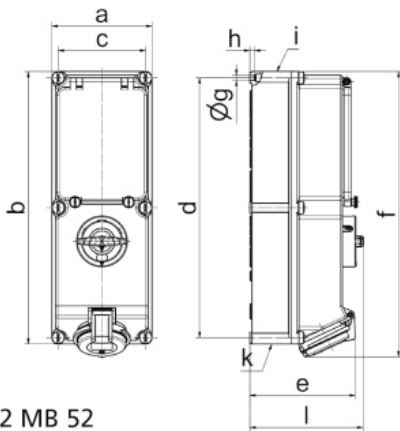

Popis položky	
Hloubka	153,0 mm
Materiál pouzdra	polykarbonát
Materiál kontaktů	nosič kontaktů je vyroben z materiálu odolného vůči vysokým teplotám, kontakty jsou z poniklované mosazi

Další technické parametry	
	vstup 1 x nahoře otevřený, 1 x dole uzavřený v pozici 0 uzamykatelná, 3 otvory pro visací zámek s 3p jističem charakteristicky C bezšroubové připojení vodičů QUICK-CONNECT je ověřený, trvanlivý, bezpečný a zcela bezúdržbový systém odolný proti nárazům, vibracím a výkyvům teplot. QUICK-CONNECT s optimálně nastaveným přitlakem svorky na připojovaný vodič zcela eliminuje nedostatky šroubových spojení (možnost přetažení, nebo nedotažení šroubků, slané vodiče není třeba ukončovat dutinkami)

Logistické údaje	
EAN	4024941172998

Rozměrový obrázek

12 MB 52

Ampere Polzahl	16 3	16 4	16 5	32 3	32 4	32 5
a	134,0	134,0	134,0	134,0	134,0	134,0
b	365,0	365,0	365,0	365,0	365,0	365,0
c	117,0	117,0	117,0	117,0	117,0	117,0
d	348,0	348,0	348,0	348,0	348,0	348,0
e	129,0	135,0	141,0	146,0	146,0	152,0
f	384,0	382,0	382,0	391,0	391,0	391,0
g ø	6,5	6,5	6,5	6,5	6,5	6,5
h	8,0	8,0	8,0	8,0	8,0	8,0
i	M25/20	M32/25	M32/25	M40/32	M40/32	M40/32
k	M25/20	M32/25	M32/25	M40/32	M40/32	M40/32
l	156,0	156,0	156,0	156,0	156,0	156,0
Leiter mm² min	1,5	1,5	1,5	2,5	2,5	2,5
Leiter mm² max	4	4	4	10	10	10