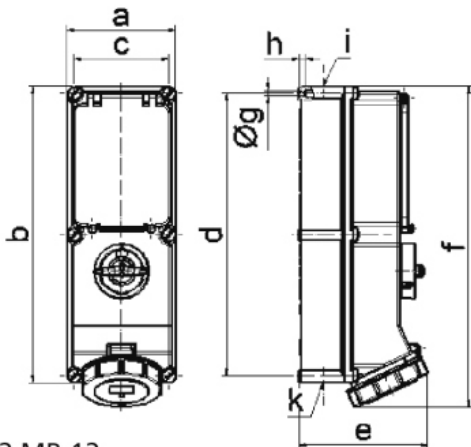

Rozměrový obrázek

12 MB 12

Ampere	16	16	32	32	63	63
Polzahl	4	5	4	5	4	5
a	134,0	134,0	134,0	134,0	180,0	180,0
b	365,0	365,0	365,0	365,0	460,0	460,0
c	117,0	117,0	117,0	117,0	160,0	160,0
d	348,0	348,0	348,0	348,0	440,0	440,0
e	136,0	143,0	152,0	158,0	191,0	191,0
f	389,0	389,0	399,0	399,0	500,0	500,0
g ø	6,5	6,5	6,5	6,5	8,3	8,3
h	8,0	8,0	8,0	8,0	6,5	6,5
i	M25/32	M25/32	M32/40	M32/40	M40	M40
k	M25/32	M25/32	M32/40	M32/40	M32/40	M32/40