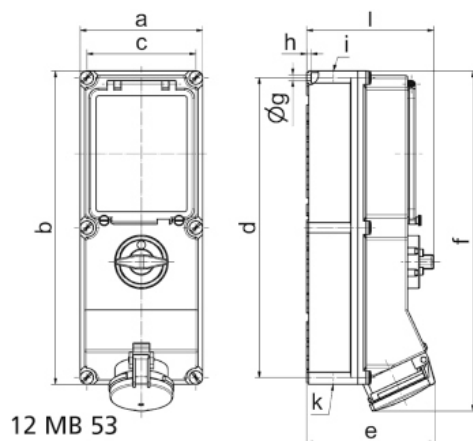

Zásuvka nástěnná odpínatelné jištěná

Položka	
Kód položky	17277
Parametry	63A 4P (3P+PE) 230V IP44 9h
EAN	4024941172776
Počet ks v balení	1 ks

Popis položky	
Skupina	Zásuvka nástěnná GT odpínatelná jištěná
Proud	63A
Počet pólů	4P (3P+PE)
Hodinový úhel	9h
Napětí	230V (200 do 250V)
Frekvence	50 a 60Hz
Stupeň ochrany krytem	IP44
Rozlišovací barva	RAL 5015, modrá
Barva součástí	Výklopný kryt kouřový víčko modré RAL 5015 Šrouby pouzdra šedé RAL 7035 zadní díl pouzdra šedý RAL 7035 přední díl pouzdra šedý RAL 7035
Technologie připojení	Kontex-Kontakt, šroubové svorky
Maximální průřez vodiče	25,0 mm ²
Vývod kabelu	1xM40 nahoře, 1xM40/M32 dole
Výška	500,0 mm
Šířka	180,0 mm
Hloubka	189,0 mm
Materiál pouzdra	polykarbonát

Popis položky	
Materiál kontaktů	nosič kontaktů je vyroben z materiálu odolného vůči vysokým teplotám, kontakty jsou z poniklované mosazi

Další technické parametry	
	vstup 1 x nahoře otevřený, 2 x dole otevřený v pozici 0 uzamykatelná, 4 otvory pro visací zámek vodorovná DIN lišta, 8 modulů

Logistické údaje	
EAN	4024941172776

Rozměrový obrázek

Ampere Polzahl	63 3	63 4	63 5				
a	180,0	180,0	180,0				
b	460,0	460,0	460,0				
c	160,0	160,0	160,0				
d	440,0	440,0	440,0				
e	184,0	184,0	184,0				
f	500,0	500,0	500,0				
g ø	8,3	8,3	8,3				
h	6,5	6,5	6,5				
i	M40	M40	M40				
k	M40/32	M40/32	M40/32				
l	189,0	189,0	189,0				
Leiter mm ² min	6	6	6				
Leiter mm ² max	25	25	25				