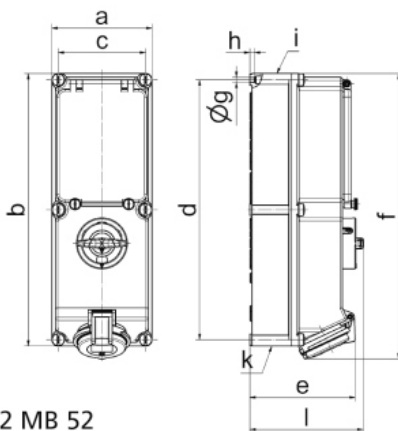

# Zásuvka nástěnná odpínatelné jištěná QUICK-CONNECT

Položka	
Kód položky	17276
Parametry	32A 4P (3P+PE) 230V IP44 9h
EAN	4024941172769
Počet ks v balení	10 ks

Popis položky	
Skupina	Zásuvka nástěnná QC odpínatelná jištěná
Proud	32A
Počet pólů	4P (3P+PE)
Hodinový úhel	9h
Napětí	230V (200 do 250V)
Frekvence	50 a 60Hz
Stupeň ochrany krytem	IP44
Rozlišovací barva	RAL 5015, modrá
Barva součástí	Výklopný kryt kouřový víčko modré RAL 5015 Šrouby pouzdra šedé RAL 7035 zadní díl pouzdra šedý RAL 7035 přední díl pouzdra šedý RAL 7035
Technologie připojení	Kontex-Kontakt, bezšroubové svorky
Maximální průřez vodiče	10,0 mm <sup>2</sup>
Vývod kabelu	1xM40/M32 nahoře, 1xM40/M32 dole
Výška	391,0 mm
Šířka	134,0 mm

Popis položky	
Hloubka	153,0 mm
Materiál pouzdra	polykarbonát
Materiál kontaktů	nosič kontaktů je vyroben z materiálu odolného vůči vysokým teplotám, kontakty jsou z poniklované mosazi

Další technické parametry	
	vstup 1 x nahoře otevřený, 1 x dole uzavřený v pozici 0 uzamykatelná, 3 otvory pro visací zámek vodorovná DIN lišta, 6 modulů bezšroubové připojení vodičů <b>QUICK-CONNECT</b> je ověřený, trvanlivý, bezpečný a zcela bezúdržbový systém odolný proti nárazům, vibracím a výkyvům teplot. QUICK-CONNECT s optimálně nastaveným přitlakem svorky na připojovaný vodič zcela eliminuje nedostatky šroubových spojení (možnost přetažení, nebo nedotažení šroubků, slaněné vodiče není třeba ukončovat dutinkami)

## Rozměrový obrázek

Ampere Polzahl	16 3	16 4	16 5	32 3	32 4	32 5
a	134,0	134,0	134,0	134,0	134,0	134,0
b	365,0	365,0	365,0	365,0	365,0	365,0
c	117,0	117,0	117,0	117,0	117,0	117,0
d	348,0	348,0	348,0	348,0	348,0	348,0
e	129,0	135,0	141,0	146,0	146,0	152,0
f	384,0	382,0	382,0	391,0	391,0	391,0
g ø	6,5	6,5	6,5	6,5	6,5	6,5
h	8,0	8,0	8,0	8,0	8,0	8,0
i	M25/20	M32/25	M32/25	M40/32	M40/32	M40/32
k	M25/20	M32/25	M32/25	M40/32	M40/32	M40/32
l	156,0	156,0	156,0	156,0	156,0	156,0
Leiter mm <sup>2</sup> min	1,5	1,5	1,5	2,5	2,5	2,5
Leiter mm <sup>2</sup> max	4	4	4	10	10	10