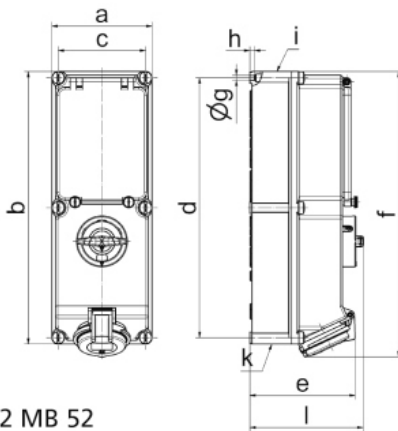

# Zásuvka nástěnná odpínatelné jištěná QUICK-CONNECT

Položka	
Kód položky	17234
Parametry	32A 4P (3P+PE) 500V IP44 7h
EAN	4024941172349
Počet ks v balení	10 ks

Popis položky	
Skupina	Zásuvka nástěnná QC odpínatelná jištěná
Proud	32A
Počet pólů	4P (3P+PE)
Hodinový úhel	7h
Napětí	500V (480 do 500V)
Frekvence	50 a 60Hz
Stupeň ochrany krytem	IP44
Rozlišovací barva	RAL 9005, černá
Barva součástí	víčko černé RAL 9005 Výklopný kryt kouřový Šrouby pouzdra šedé RAL 7035 zadní díl pouzdra šedý RAL 7035 přední díl pouzdra šedý RAL 7035
Technologie připojení	Kontex-Kontakt, bezšroubové svorky
Maximální průřez vodiče	10,0 mm <sup>2</sup>
Vývod kabelu	1xM40/M32 nahoře, 1xM40/M32 dole
Výška	391,0 mm
Šířka	134,0 mm

Popis položky	
Hloubka	153,0 mm
Materiál pouzdra	polykarbonát
Materiál kontaktů	nosič kontaktů je vyroben z materiálu odolného vůči vysokým teplotám, kontakty jsou z poniklované mosazi

Další technické parametry	
	vstup 1 x nahoře otevřený, 1 x dole uzavřený v pozici 0 uzamykatelná, 3 otvory pro visací zámek s 3p pojistkovým spodkem D III bezšroubové připojení vodičů <b>QUICK-CONNECT</b> je ověřený, trvanlivý, bezpečný a zcela bezúdržbový systém odolný proti nárazům, vibracím a výkyvům teplot. QUICK-CONNECT s optimálně nastaveným přitlakem svorky na připojovaný vodič zcela eliminuje nedostatky šroubových spojení (možnost přetažení, nebo nedotažení šroubků, slané vodiče není třeba ukončovat dutinkami)

## Rozměrový obrázek

Ampere Polzahl	16 3	16 4	16 5	32 3	32 4	32 5
a	134,0	134,0	134,0	134,0	134,0	134,0
b	365,0	365,0	365,0	365,0	365,0	365,0
c	117,0	117,0	117,0	117,0	117,0	117,0
d	348,0	348,0	348,0	348,0	348,0	348,0
e	129,0	135,0	141,0	146,0	146,0	152,0
f	384,0	382,0	382,0	391,0	391,0	391,0
g ø	6,5	6,5	6,5	6,5	6,5	6,5
h	8,0	8,0	8,0	8,0	8,0	8,0
i	M25/20	M32/25	M32/25	M40/32	M40/32	M40/32
k	M25/20	M32/25	M32/25	M40/32	M40/32	M40/32
l	156,0	156,0	156,0	156,0	156,0	156,0
Leiter mm <sup>2</sup> min	1,5	1,5	1,5	2,5	2,5	2,5
Leiter mm <sup>2</sup> max	4	4	4	10	10	10