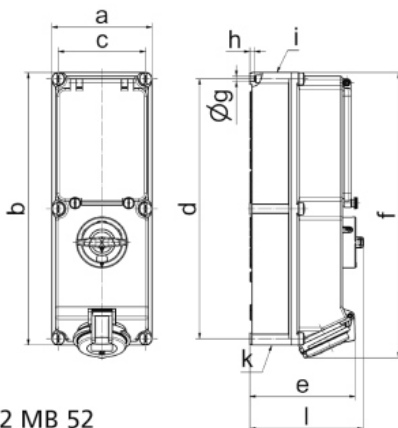

Další technické parametry

vstup 1 x nahoře otevřený, 1 x dole uzavřený
v pozici 0 uzamykatelná, 3 otvory pro visací zámek
s 3p jističem charakteristicky C
bezšroubové připojení vodičů **QUICK-CONNECT** je ověřený, trvanlivý, bezpečný a zcela bezúdržbový systém odolný proti nárazům, vibracím a výkyvům teplot. QUICK-CONNECT s optimálně nastaveným přitlakem svorky na připojovaný vodič zcela eliminuje nedostatky šroubových spojení (možnost přetažení, nebo nedotažení šroubků, slané vodiče není třeba ukončovat dutinkami)

Logistické údaje

EAN	4024941171885

Rozměrový obrázek

12 MB 52

Ampere	16	16	16	32	32	32
Polzahl	3	4	5	3	4	5
a	134,0	134,0	134,0	134,0	134,0	134,0
b	365,0	365,0	365,0	365,0	365,0	365,0
c	117,0	117,0	117,0	117,0	117,0	117,0
d	348,0	348,0	348,0	348,0	348,0	348,0
e	129,0	135,0	141,0	146,0	146,0	152,0
f	384,0	382,0	382,0	391,0	391,0	391,0
g ø	6,5	6,5	6,5	6,5	6,5	6,5
h	8,0	8,0	8,0	8,0	8,0	8,0
i	M25/20	M32/25	M32/25	M40/32	M40/32	M40/32
k	M25/20	M32/25	M32/25	M40/32	M40/32	M40/32
l	156,0	156,0	156,0	156,0	156,0	156,0
Leiter mm² min	1,5	1,5	1,5	2,5	2,5	2,5
Leiter mm² max	4	4	4	10	10	10