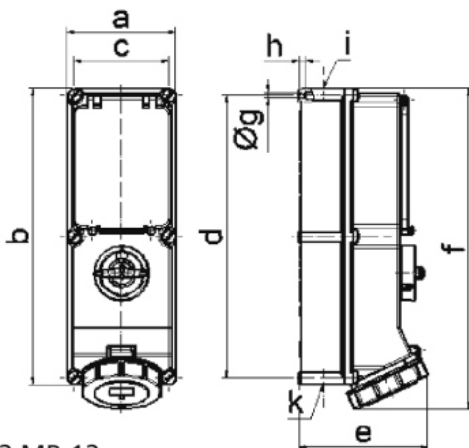

Zásuvka nástěnná odpínatelná s blokováním jištěná QUICK-CONNECT

Položka	
Kód položky	17179
Parametry	32A 4P (3P+PE) 230V IP67 9h
EAN	4024941171793
Počet ks v balení	1 ks

Popis položky	
Skupina	Zásuvka nástěnná QC odpínatelná s blokováním jištěná
Proud	32A
Počet pólů	4P (3P+PE)
Hodinový úhel	9h
Napětí	230V (200 do 250V)
Frekvence	50 a 60Hz
Stupeň ochrany krytem	IP67
Rozlišovací barva	RAL 5015, modrá
Barva součástí	Výklopný kryt kouřový víčko modré RAL 5015 bajonetová matice šedá RAL 7035 Šrouby pouzdra šedé RAL 7035 zadní díl pouzdra šedý RAL 7035 Rukověť šedá RAL 7035
Technologie připojení	Kontex-Kontakt, bezšroubové svorky
Maximální průřez vodiče	10,0 mm ²
Vývod kabelu	1xM40/M32 nahoře, 1xM40/M32 dole
Materiál pouzdra	polykarbonát

Popis položky

Materiál kontaktů

nosič kontaktů je vyroben z materiálu odolného vůči vysokým teplotám, kontakty jsou z poniklované mosazi

Další technické parametry

vstup 1 x nahoře otevřený, 1 x dole uzavřený
 v pozici 0 uzamykatelná, 3 otvory pro visací zámek
 vodorovná DIN lišta, 6 modulů
 bezšroubové připojení vodičů **QUICK-CONNECT** je ověřený, trvanlivý, bezpečný a zcela bezúdržbový systém odolný proti nárazům, vibracím a výkyvům teplot. QUICK-CONNECT s optimálně nastaveným přitlakem svorky na připojovaný vodič zcela eliminuje nedostatky šroubových spojení (možnost přetažení, nebo nedotažení šroubků, slanění vodiče není třeba ukončovat dutinkami)

Logistické údaje

EAN 4024941171793

Hmotnost (karton) 2,093 kg

Balení karton

Množství 1 ks

Délka 387 mm

Šířka 222 mm

Výška 150 mm

 Objem 11029,5 cm³
Rozměrový obrázek

12 MB 12

Ampere	16	16	32	32	63	63
Polzahl	4	5	4	5	4	5
a	134,0	134,0	134,0	134,0	180,0	180,0
b	365,0	365,0	365,0	365,0	460,0	460,0
c	117,0	117,0	117,0	117,0	160,0	160,0
d	348,0	348,0	348,0	348,0	440,0	440,0
e	136,0	143,0	152,0	158,0	191,0	191,0
f	389,0	389,0	399,0	399,0	500,0	500,0
g ø	6,5	6,5	6,5	6,5	8,3	8,3
h	8,0	8,0	8,0	8,0	6,5	6,5
i	M25/32	M25/32	M32/40	M32/40	M40	M40
k	M25/32	M25/32	M32/40	M32/40	M32/40	M32/40