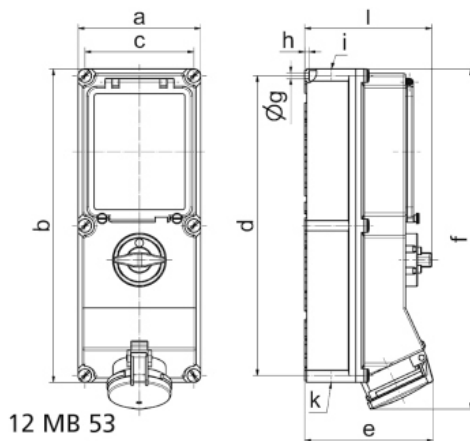

Zásuvka nástěnná odpínatelné jištěná

Položka	
Kód položky	17059
Parametry	63A 4P (3P+PE) 400V IP44 6h
EAN	4024941170598
Počet ks v balení	1 ks

Popis položky	
Skupina	Zásuvka nástěnná GT odpínatelná jištěná
Proud	63A
Počet pólů	4P (3P+PE)
Hodinový úhel	6h
Napětí	400V (380 do 415V)
Frekvence	50 a 60Hz
Stupeň ochrany krytem	IP44
Rozlišovací barva	RAL 3000, červená
Barva součástí	Výklopný kryt kouřový víčko červené RAL 3000 Šrouby pouzdra šedé RAL 7035 zadní díl pouzdra šedý RAL 7035 přední díl pouzdra šedý RAL 7035
Technologie připojení	Kontex-Kontakt, šroubové svorky
Maximální průřez vodiče	25,0 mm ²
Vývod kabelu	1xM40 nahoře, 1xM40/M32 dole
Výška	500,0 mm
Šířka	180,0 mm
Hloubka	189,0 mm
Materiál pouzdra	polykarbonát

Popis položky	
Materiál kontaktů	nosič kontaktů je vyroben z materiálu odolného vůči vysokým teplotám, kontakty jsou z poniklované mosazi

Další technické parametry	
	vstup 1 x nahoře otevřený, 2 x dole otevřený v pozici 0 uzamykatelná, 4 otvory pro visací zámek vodorovná DIN lišta, 8 modulů

Logistické údaje	
EAN	4024941170598

Rozměrový obrázek

Ampere Polzahl	63 3	63 4	63 5				
a	180,0	180,0	180,0				
b	460,0	460,0	460,0				
c	160,0	160,0	160,0				
d	440,0	440,0	440,0				
e	184,0	184,0	184,0				
f	500,0	500,0	500,0				
g \varnothing	8,3	8,3	8,3				
h	6,5	6,5	6,5				
i	M40	M40	M40				
k	M40/32	M40/32	M40/32				
l	189,0	189,0	189,0				
Leiter mm ² min	6	6	6				
Leiter mm ² max	25	25	25				