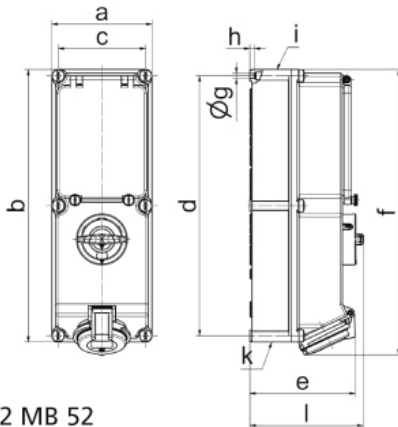

# Zásuvka nástěnná odpínatelná s blokováním jištěná QUICK-CONNECT

Položka	
Kód položky	<b>17045</b>
Parametry	32A 4P (3P+PE) 230V IP44 9h
EAN	4024941170451
Počet ks v balení	10 ks

Popis položky	
Skupina	Zásuvka nástěnná QC odpínatelná s blokováním jištěná
Proud	32A
Počet pólů	4P (3P+PE)
Hodinový úhel	9h
Napětí	230V (200 do 250V)
Frekvence	50 a 60Hz
Stupeň ochrany krytem	IP44
Rozlišovací barva	RAL 5015, modrá
Barva součástí	Výklopný kryt kouřový víčko modré RAL 5015 Šrouby pouzdra šedé RAL 7035 zadní díl pouzdra šedý RAL 7035 přední díl pouzdra šedý RAL 7035
Technologie připojení	Kontex-Kontakt, bezšroubové svorky
Maximální průřez vodiče	10,0 mm <sup>2</sup>
Vývod kabelu	1xM40/M32 nahoře, 1xM40/M32 dole
Materiál pouzdra	polykarbonát
Materiál kontaktů	nosič kontaktů je vyroben z materiálu odolného vůči vysokým teplotám, kontakty jsou z poniklované mosazi

**Logistické údaje**

EAN 4024941170451

**Rozměrový obrázek**

12 MB 52

Ampere	16	16	16	32	32	32
Polzahl	3	4	5	3	4	5
a	134,0	134,0	134,0	134,0	134,0	134,0
b	365,0	365,0	365,0	365,0	365,0	365,0
c	117,0	117,0	117,0	117,0	117,0	117,0
d	348,0	348,0	348,0	348,0	348,0	348,0
e	129,0	135,0	141,0	146,0	146,0	152,0
f	384,0	382,0	382,0	391,0	391,0	391,0
g ø	6,5	6,5	6,5	6,5	6,5	6,5
h	8,0	8,0	8,0	8,0	8,0	8,0
i	M25/20	M32/25	M32/25	M40/32	M40/32	M40/32
k	M25/20	M32/25	M32/25	M40/32	M40/32	M40/32
l	156,0	156,0	156,0	156,0	156,0	156,0
Leiter mm <sup>2</sup> min	1,5	1,5	1,5	2,5	2,5	2,5
Leiter mm <sup>2</sup> max	4	4	4	10	10	10