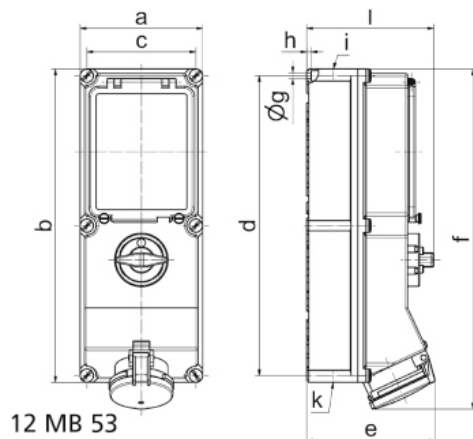

Zásuvka nástěnná odpínatelné jištěná

Položka	
Kód položky	17037
Parametry	63A 4P (3P+PE) 230V IP44 9h
EAN	4024941170376
Počet ks v balení	1 ks

Popis položky	
Skupina	Zásuvka nástěnná GT odpínatelná jištěná
Proud	63A
Počet pólů	4P (3P+PE)
Hodinový úhel	9h
Napětí	230V (200 do 250V)
Frekvence	50 a 60Hz
Stupeň ochrany krytem	IP44
Rozlišovací barva	RAL 5015, modrá
Barva součástí	Výklopný kryt kouřový víčko modré RAL 5015 Šrouby pouzdra šedé RAL 7035 zadní díl pouzdra šedý RAL 7035 přední díl pouzdra šedý RAL 7035
Technologie připojení	Kontex-Kontakt, šroubové svorky
Maximální průřez vodiče	25,0 mm ²
Vývod kabelu	1xM40 nahoře, 1xM40/M32 dole
Výška	500,0 mm
Šířka	180,0 mm
Hloubka	189,0 mm
Materiál pouzdra	polykarbonát

Popis položky	
Materiál kontaktů	nosič kontaktů je vyroben z materiálu odolného vůči vysokým teplotám, kontakty jsou z poniklované mosazi

Další technické parametry	
	vstup 1 x nahoře otevřený, 2 x dole otevřený v pozici 0 uzamykatelná, 4 otvory pro visací zámek s pojistkovým spodkem NH 00

Logistické údaje	
EAN	4024941170376

Rozměrový obrázek

Ampere Polzahl	63 3	63 4	63 5				
a	180,0	180,0	180,0				
b	460,0	460,0	460,0				
c	160,0	160,0	160,0				
d	440,0	440,0	440,0				
e	184,0	184,0	184,0				
f	500,0	500,0	500,0				
g \varnothing	8,3	8,3	8,3				
h	6,5	6,5	6,5				
i	M40	M40	M40				
k	M40/32	M40/32	M40/32				
l	189,0	189,0	189,0				
Leiter mm ² min	6	6	6				
Leiter mm ² max	25	25	25				