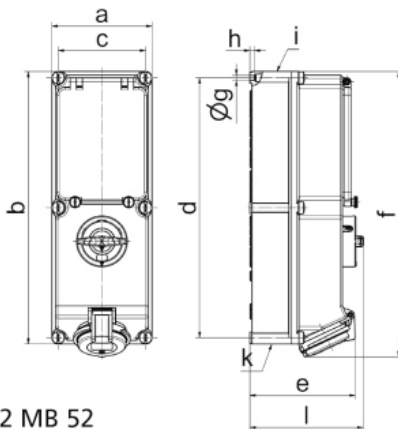

Popis položky	
Hloubka	153,0 mm
Materiál pouzdra	polykarbonát
Materiál kontaktů	nosič kontaktů je vyroben z materiálu odolného vůči vysokým teplotám, kontakty jsou z poniklované mosazi

Další technické parametry	
	vstup 1 x nahoře otevřený, 1 x dole uzavřený v pozici 0 uzamykatelná, 3 otvory pro visací zámek s 3p pojistkovým spodkem D III bezšroubové připojení vodičů QUICK-CONNECT je ověřený, trvanlivý, bezpečný a zcela bezúdržbový systém odolný proti nárazům, vibracím a výkyvům teplot. QUICK-CONNECT s optimálně nastaveným přítlakem svorky na připojovaný vodič zcela eliminuje nedostatky šroubových spojení (možnost přetažení, nebo nedotažení šroubků, slané vodiče není třeba ukončovat dutinkami)

Logistické údaje	
EAN	4024941170338

Rozměrový obrázek

12 MB 52

Ampere	16	16	16	32	32	32	
Polzahl	3	4	5	3	4	5	
a	134,0	134,0	134,0	134,0	134,0	134,0	
b	365,0	365,0	365,0	365,0	365,0	365,0	
c	117,0	117,0	117,0	117,0	117,0	117,0	
d	348,0	348,0	348,0	348,0	348,0	348,0	
e	129,0	135,0	141,0	146,0	146,0	152,0	
f	384,0	382,0	382,0	391,0	391,0	391,0	
g ø	6,5	6,5	6,5	6,5	6,5	6,5	
h	8,0	8,0	8,0	8,0	8,0	8,0	
i	M25/20	M32/25	M32/25	M40/32	M40/32	M40/32	
k	M25/20	M32/25	M32/25	M40/32	M40/32	M40/32	
l	156,0	156,0	156,0	156,0	156,0	156,0	
Leiter mm² min	1,5	1,5	1,5	2,5	2,5	2,5	
Leiter mm² max	4	4	4	10	10	10