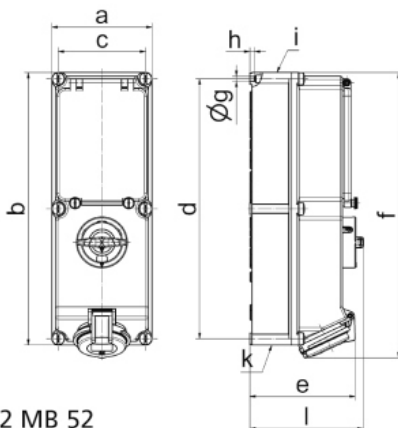

# Zásuvka nástěnná odpínatelná s blokováním jištěná QUICK-CONNECT

Položka	
Kód položky	<b>17009</b>
Parametry	32A 4P (3P+PE) 400V IP44 6h
EAN	4024941170093
Počet ks v balení	10 ks

Popis položky	
Skupina	Zásuvka nástěnná QC odpínatelná s blokováním jištěná
Proud	32A
Počet pólů	4P (3P+PE)
Hodinový úhel	6h
Napětí	400V (380 do 415V)
Frekvence	50 a 60Hz
Stupeň ochrany krytem	IP44
Rozlišovací barva	RAL 3000, červená
Barva součástí	Výklopný kryt kouřový víčko červené RAL 3000 Šrouby pouzdra šedé RAL 7035 zadní díl pouzdra šedý RAL 7035 přední díl pouzdra šedý RAL 7035
Technologie připojení	Kontex-Kontakt, bezšroubové svorky
Maximální průřez vodiče	10,0 mm <sup>2</sup>
Vývod kabelu	1xM40/M32 nahoře, 1xM40/M32 dole
Materiál pouzdra	polykarbonát
Materiál kontaktů	nosič kontaktů je vyroben z materiálu odolného vůči vysokým teplotám, kontakty jsou z poniklované mosazi

**Logistické údaje**

EAN	4024941170093
-----	---------------

**Rozměrový obrázek**

12 MB 52

Ampere	16	16	16	32	32	32
Polzahl	3	4	5	3	4	5
a	134,0	134,0	134,0	134,0	134,0	134,0
b	365,0	365,0	365,0	365,0	365,0	365,0
c	117,0	117,0	117,0	117,0	117,0	117,0
d	348,0	348,0	348,0	348,0	348,0	348,0
e	129,0	135,0	141,0	146,0	146,0	152,0
f	384,0	382,0	382,0	391,0	391,0	391,0
g ø	6,5	6,5	6,5	6,5	6,5	6,5
h	8,0	8,0	8,0	8,0	8,0	8,0
i	M25/20	M32/25	M32/25	M40/32	M40/32	M40/32
k	M25/20	M32/25	M32/25	M40/32	M40/32	M40/32
l	156,0	156,0	156,0	156,0	156,0	156,0
Leiter mm <sup>2</sup> min	1,5	1,5	1,5	2,5	2,5	2,5
Leiter mm <sup>2</sup> max	4	4	4	10	10	10