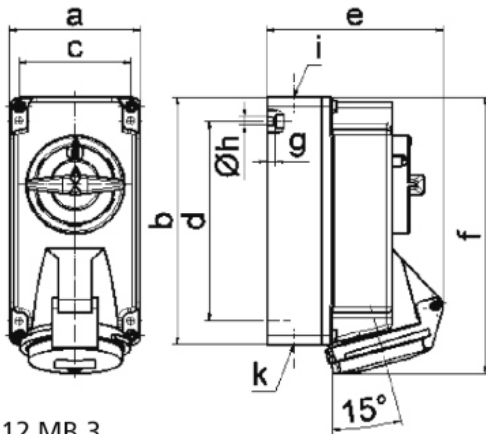

Ampere Polzahl	16 3	16 4	16 5			
a	90,0	90,0	90,0			
b	170,0	170,0	170,0			
c	77,0	77,0	77,0			
d	137,5	137,5	137,5			
e	108,0	114,0	121,0			
f	188,5	188,5	190,0			
g	6,0	6,0	6,0			
h $\emptyset$	5,5	5,5	5,5			
i	M20	M20	M20			
k	M20/25	M20/25	M20/25