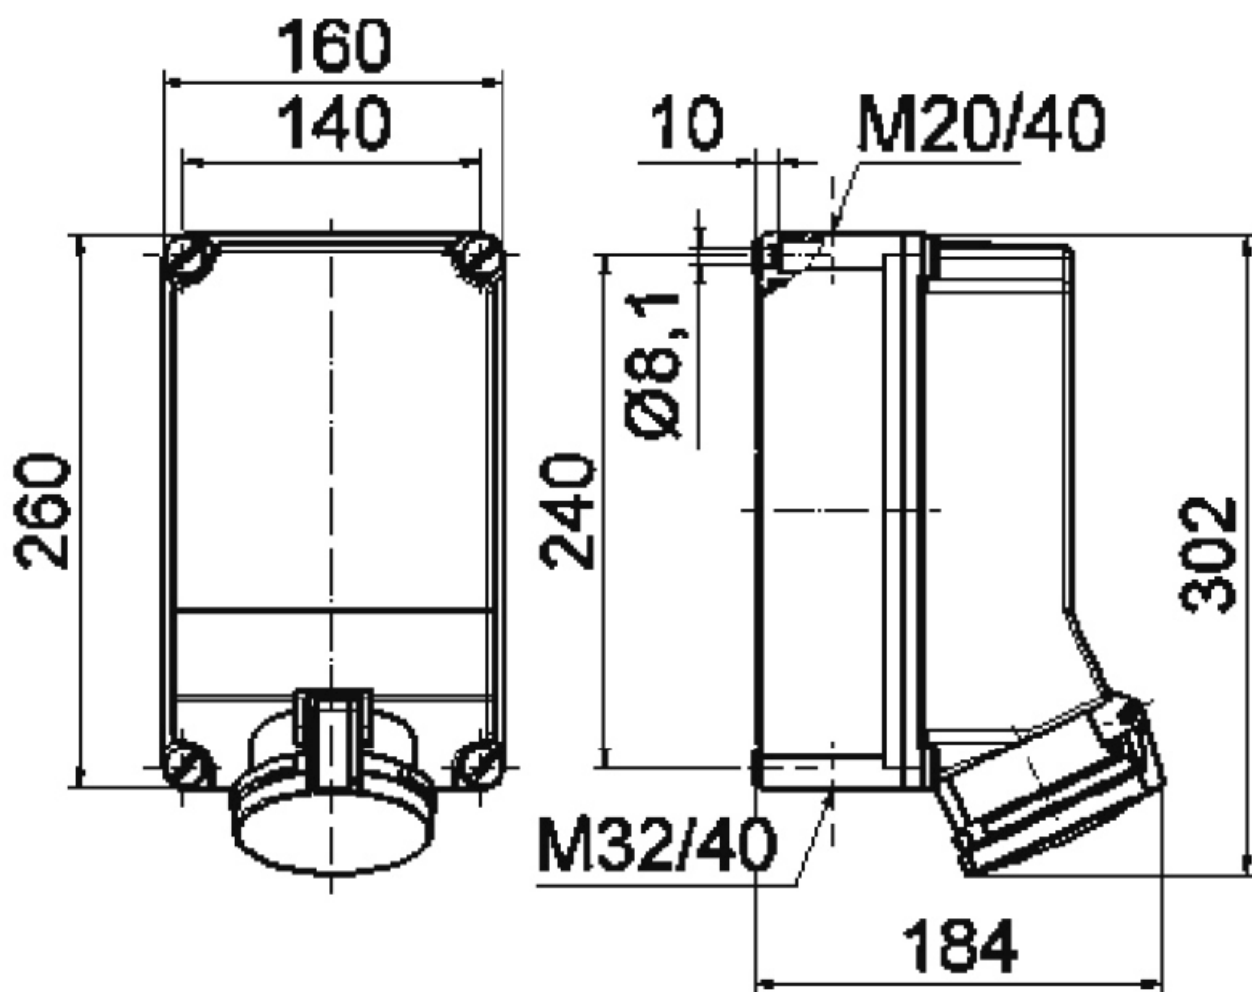

Zásuvka nástěnná

Položka	
Kód položky	16872
Parametry	63A 4P (3P+PE) 500V IP44 7h
EAN	4024941168724
Počet ks v balení	1 ks

Popis položky	
Skupina	Zásuvka nástěnná GT
Proud	63A
Počet pólů	4P (3P+PE)
Hodinový úhel	7h
Napětí	500V (480 do 500V)
Frekvence	50 a 60Hz
Stupeň ochrany krytem	IP44
Rozlišovací barva	RAL 9005, černá
Barva součástí	víčko černé RAL 9005 Šrouby pouzdra šedé RAL 7035 zadní díl pouzdra šedý RAL 7035 přední díl pouzdra šedý RAL 7035
Technologie připojení	Kontex-Kontakt, šroubové svorky
Maximální průřez vodiče	25,0 mm ²
Vývod kabelu	1xM40/M20 nahoře, 1xM40/M32 dole
Výška	302,0 mm
Šířka	160,0 mm
Hloubka	192,0 mm
Materiál pouzdra	polykarbonát

Popis položky	
Materiál kontaktů	nosič kontaktů je vyroben z materiálu odolného vůči vysokým teplotám, kontakty jsou z poniklované mosazi

Další technické parametry	
	vstup 1 x nahoře otevřený, 1 x dole uzavřený

Logistické údaje	
EAN	4024941168724
Hmotnost (karton)	3,356 kg
Balení	karton
Množství	1 ks
Délka	325 mm
Šířka	217 mm
Výška	210 mm
Objem	13588,4 cm ³

Rozměrový obrázek

1 MB 38