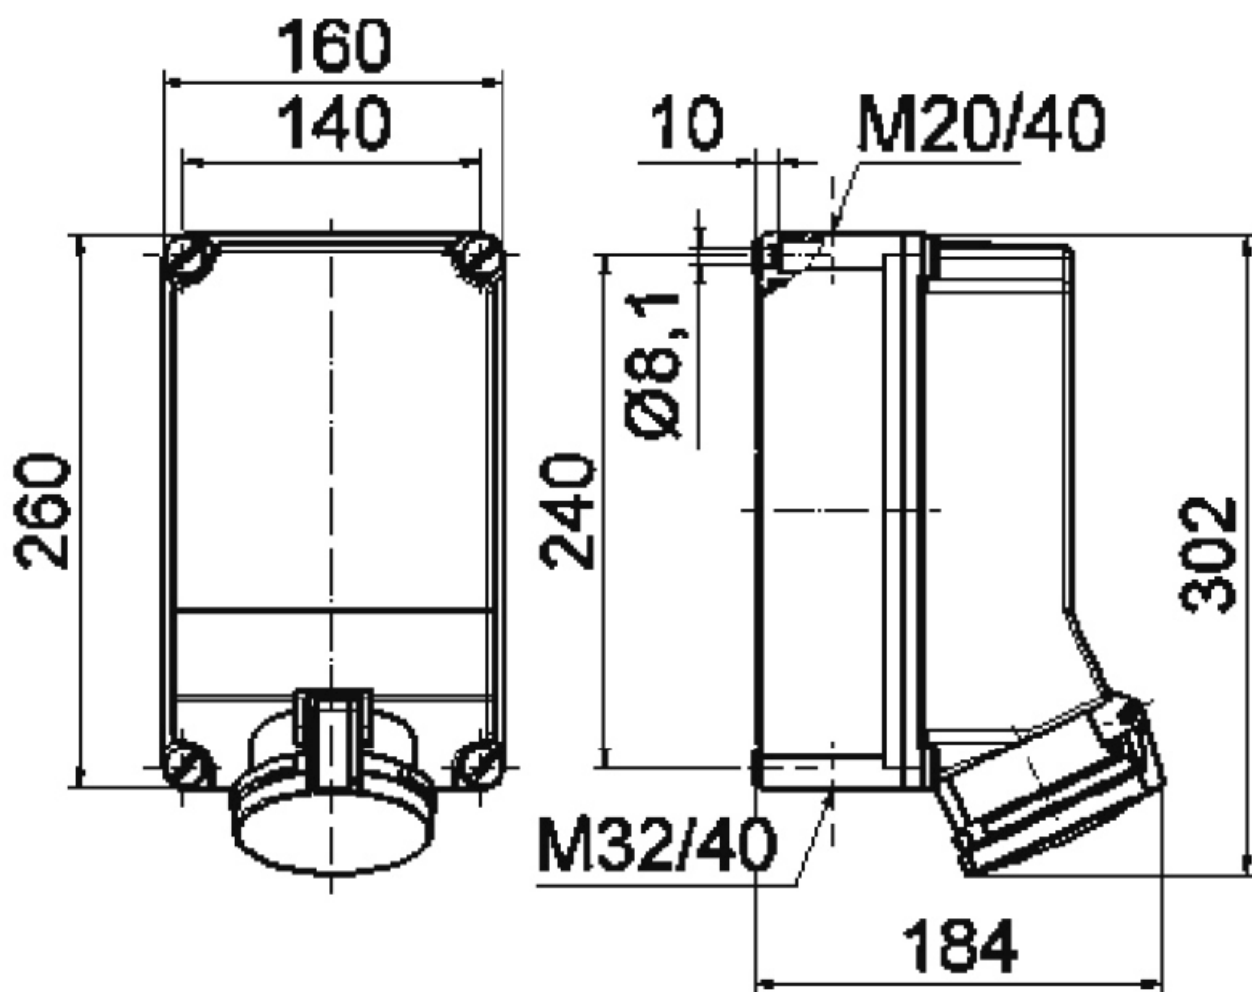

Zásuvka nástěnná

Položka	
Kód položky	16871
Parametry	63A 4P (3P+PE) 400V IP44 6h
EAN	4024941168717
Počet ks v balení	1 ks

Popis položky	
Skupina	Zásuvka nástěnná GT
Proud	63A
Počet pólů	4P (3P+PE)
Hodinový úhel	6h
Napětí	400V (380 do 415V)
Frekvence	50 a 60Hz
Stupeň ochrany krytem	IP44
Rozlišovací barva	RAL 3000, červená
Barva součástí	víčko červené RAL 3000 Šrouby pouzdra šedé RAL 7035 zadní díl pouzdra šedý RAL 7035 přední díl pouzdra šedý RAL 7035
Technologie připojení	Kontex-Kontakt, šroubové svorky
Maximální průřez vodiče	25,0 mm ²
Vývod kabelu	1xM40/M20 nahoře, 1xM40/M32 dole
Výška	302,0 mm
Šířka	160,0 mm
Hloubka	192,0 mm
Materiál pouzdra	polykarbonát

Popis položky	
Materiál kontaktů	nosič kontaktů je vyroben z materiálu odolného vůči vysokým teplotám, kontakty jsou z poniklované mosazi

Další technické parametry	
	vstup 1 x nahoře otevřený, 1 x dole uzavřený

Logistické údaje	
EAN	4024941168717
Hmotnost (karton)	0,216 kg
Balení	karton
Množství	1 ks
Délka	325 mm
Šířka	217 mm
Výška	210 mm
Objem	13588,4 cm ³

Rozměrový obrázek

1 MB 38