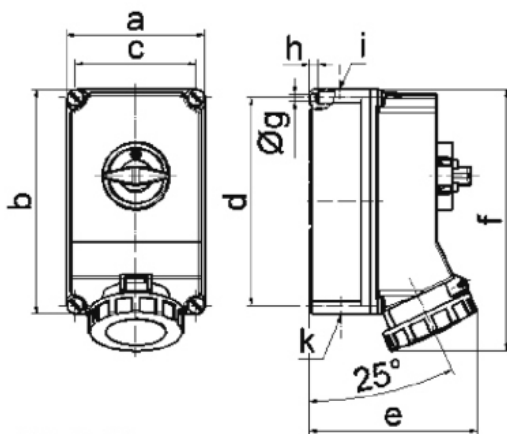

Zásuvka nástěnná odpínatelná

Položka	
Kód položky	16245
Parametry	63A 4P (3P+PE) 500V IP67 7h
EAN	4024941162456
Počet ks v balení	1 ks

Popis položky	
Skupina	Zásuvka nástěnná GT odpínatelná
Proud	63A
Počet pólů	4P (3P+PE)
Hodinový úhel	7h
Napětí	500V (480 do 500V)
Frekvence	50 a 60Hz
Stupeň ochrany krytem	IP67
Rozlišovací barva	RAL 9005, černá
Barva součástí	víčko černé RAL 9005 bajonetová matice šedá RAL 7035 Šrouby pouzdra šedé RAL 7035 zadní díl pouzdra šedý RAL 7035 přední díl pouzdra šedý RAL 7035
Technologie připojení	Kontex-Kontakt, šroubové svorky
Maximální průřez vodiče	25,0 mm ²
Vývod kabelu	1xM40 nahoře, 1xM40/M32 dole
Materiál pouzdra	polykarbonát
Materiál kontaktů	nosič kontaktů je vyroben z materiálu odolného vůči vysokým teplotám, kontakty jsou z poniklované mosazi

Další technické parametry

 vstup 1 x nahoře otevřený, 2 x dole otevřený
 v pozici 0 uzamykatelná, 4 otvory pro visací zámek

Logistické údaje

EAN	4024941162456
Hmotnost (karton)	2,386 kg
Balení	karton
Množství	1 ks
Délka	326 mm
Šířka	217 mm
Výška	210 mm
Objem	13588,4 cm ³

Rozměrový obrázek

12 MB 10

Ampere Polzahl	63 3	63 4	63 5			
a	160,0	160,0	160,0			
b	260,0	260,0	260,0			
c	140,0	140,0	140,0			
d	240,0	240,0	240,0			
e	195,0	195,0	195,0			
f	304,0	304,0	304,0			
g \emptyset	8,1	8,1	8,1			
h	10,0	10,0	10,0			
i	M40	M40	M40			
k	M32/40	M32/40	M32/40			