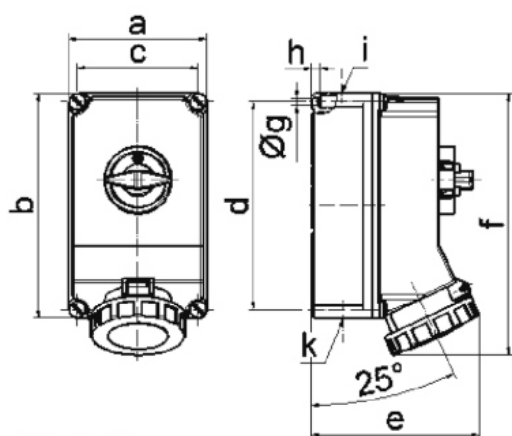

Zásuvka nástěnná odpínatelná jištěná

Položka	
Kód položky	16125
Parametry	63A 3P (2P+PE) 110V IP67 4h
EAN	4024941161251
Počet ks v balení	1 ks

Popis položky	
Skupina	Zásuvka nástěnná GT odpínatelná s blokováním
Proud	63A
Počet pólů	3P (2P+PE)
Hodinový úhel	4h
Napětí	110V (100 do 130V)
Frekvence	50 a 60Hz
Stupeň ochrany krytem	IP67
Rozlišovací barva	RAL 1012, žlutá
Barva součástí	víčko žluté RAL 1012 bajonetová matice šedá RAL 7035 Šrouby pouzdra šedé RAL 7035 zadní díl pouzdra šedý RAL 7035 přední díl pouzdra šedý RAL 7035
Technologie připojení	Kontex-Kontakt, šroubové svorky
Maximální průřez vodiče	25,0 mm ²
Vývod kabelu	1xM40 nahoře, 1xM40/M32 dole
Materiál pouzdra	polykarbonát
Materiál kontaktů	nosič kontaktů je vyroben z materiálu odolného vůči vysokým teplotám, kontakty jsou z poniklované mosazi

Další technické parametry

 vstup 1 x nahoře otevřený, 2 x dole otevřený
 v pozici 0 uzamykatelná, 4 otvory pro visací zámek

Logistické údaje

EAN	4024941161251
Hmotnost (karton)	2,351 kg
Balení	karton
Množství	1 ks
Délka	325 mm
Šířka	217 mm
Výška	210 mm
Objem	13588,4 cm ³

Rozměrový obrázek

Ampere	63	63	63			
Polzahl	3	4	5			
a	160,0	160,0	160,0			
b	260,0	260,0	260,0			
c	140,0	140,0	140,0			
d	240,0	240,0	240,0			
e	195,0	195,0	195,0			
f	304,0	304,0	304,0			
g ø	8,1	8,1	8,1			
h	10,0	10,0	10,0			
i	M40	M40	M40			
k	M32/40	M32/40	M32/40			