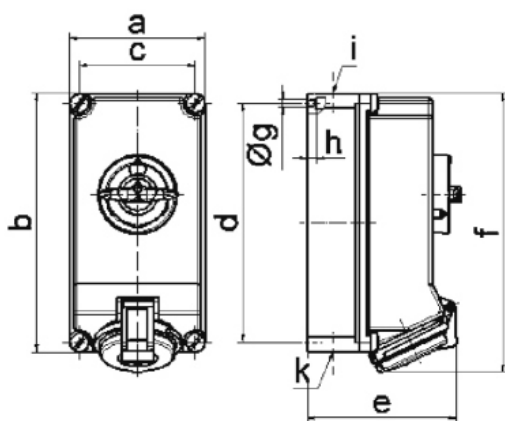

Zásuvka nástěnná odpínatelná jištěná QUICK-CONNECT

Položka	
Kód položky	16123
Parametry	32A 3P (2P+PE) 110V IP44 4h
EAN	4024941161237
Počet ks v balení	1 ks

Popis položky	
Skupina	Zásuvka nástěnná QC odpínatelná s blokováním
Proud	32A
Počet pólů	3P (2P+PE)
Hodinový úhel	4h
Napětí	110V (100 do 130V)
Frekvence	50 a 60Hz
Stupeň ochrany krytem	IP44
Rozlišovací barva	RAL 1012, žlutá
Barva součástí	víčko žluté RAL 1012 Šrouby pouzdra šedé RAL 7035 zadní díl pouzdra šedý RAL 7035 přední díl pouzdra šedý RAL 7035 Rukojeť spínače šedá RAL 7035
Technologie připojení	Kontex-Kontakt, bezšroubové svorky
Maximální průřez vodiče	10,0 mm ²
Vývod kabelu	2xM25 nahoře, 2xM25 dole
Výška	251,0 mm
Šířka	118,0 mm

Popis položky	
Hloubka	137,0 mm
Materiál pouzdra	polykarbonát

Další technické parametry	
	vstup 1 x nahoře otevřený, 1 x nahoře uzavřený a 2 x dole uzavřený v pozici 0 uzamykatelná, 3 otvory pro visací zámek bezšroubové připojení vodičů QUICK-CONNECT je ověřený, trvanlivý, bezpečný a zcela bezúdržbový systém odolný proti nárazům, vibracím a výkyvům teplot. QUICK-CONNECT s optimálně nastaveným přitlakem svorky na připojovaný vodič zcela eliminuje nedostatky šroubových spojení (možnost přetažení, nebo nedotažení šroubků, slaněné vodiče není třeba ukončovat dutinkami)

Logistické údaje	
EAN	4024941161237
Hmotnost (karton)	1,295 kg
Balení	karton
Množství	1 ks
Délka	275 mm
Šířka	175 mm
Výška	137 mm
Objem	5737,5 cm ³

Rozměrový obrázek

12 MB 24

Ampere	16	16	32	32	32
Polzahl	4	5	3	4	5
a	118,0	118,0	118,0	118,0	118,0
b	225,0	225,0	225,0	225,0	225,0
c	101,0	101,0	101,0	101,0	101,0
d	208,0	208,0	208,0	208,0	208,0
e	126,0	134,0	137,0	137,0	144,0
f	242,0	242,0	251,0	251,0	251,0
g ø	6,5	6,5	6,5	6,5	6,5
h	8,0	8,0	8,0	8,0	8,0
i	2 x M25	2 x M25	2 x M25	2 x M25	2 x M25
k	2 x M25	2 x M25	2 x M25	2 x M25	2 x M25