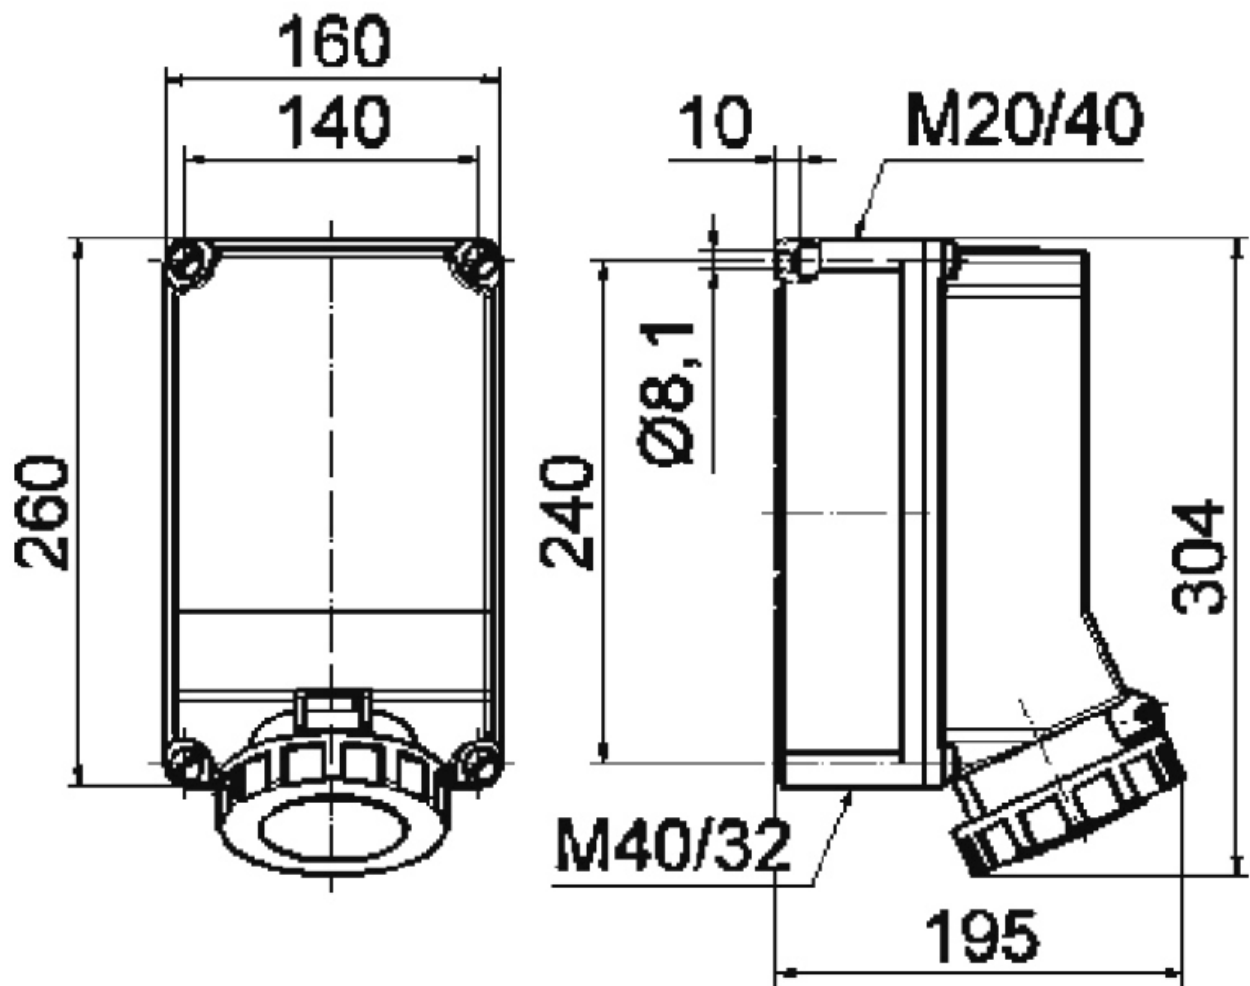

# Zásuvka nástěnná

Položka	
Kód položky	<b>16071</b>
Parametry	63A 4P (3P+PE) 500V IP67 7h
EAN	4024941160711
Počet ks v balení	1 ks

Popis položky	
Skupina	Zásuvka nástěnná GT
Proud	63A
Počet pólů	4P (3P+PE)
Hodinový úhel	7h
Napětí	500V (480 do 500V)
Frekvence	50 a 60Hz
Stupeň ochrany krytem	IP67
Rozlišovací barva	RAL 9005, černá
Barva součástí	víčko černé RAL 9005 bajonetová matice šedá RAL 7035 Šrouby pouzdra šedé RAL 7035 zadní díl pouzdra šedý RAL 7035 přední díl pouzdra šedý RAL 7035
Technologie připojení	Kontex-Kontakt, šroubové svorky
Maximální průřez vodiče	25,0 mm <sup>2</sup>
Vývod kabelu	1xM40/M20 nahoře, 1xM40/M32 dole
Výška	304,0 mm
Šířka	160,0 mm
Hloubka	195,0 mm
Materiál pouzdra	polykarbonát

Popis položky	
Materiál kontaktů	nosič kontaktů je vyroben z materiálu odolného vůči vysokým teplotám, kontakty jsou z poniklované mosazi

Další technické parametry	
	vstup 1 x nahoře otevřený, 1 x dole uzavřený

## Rozměrový obrázek