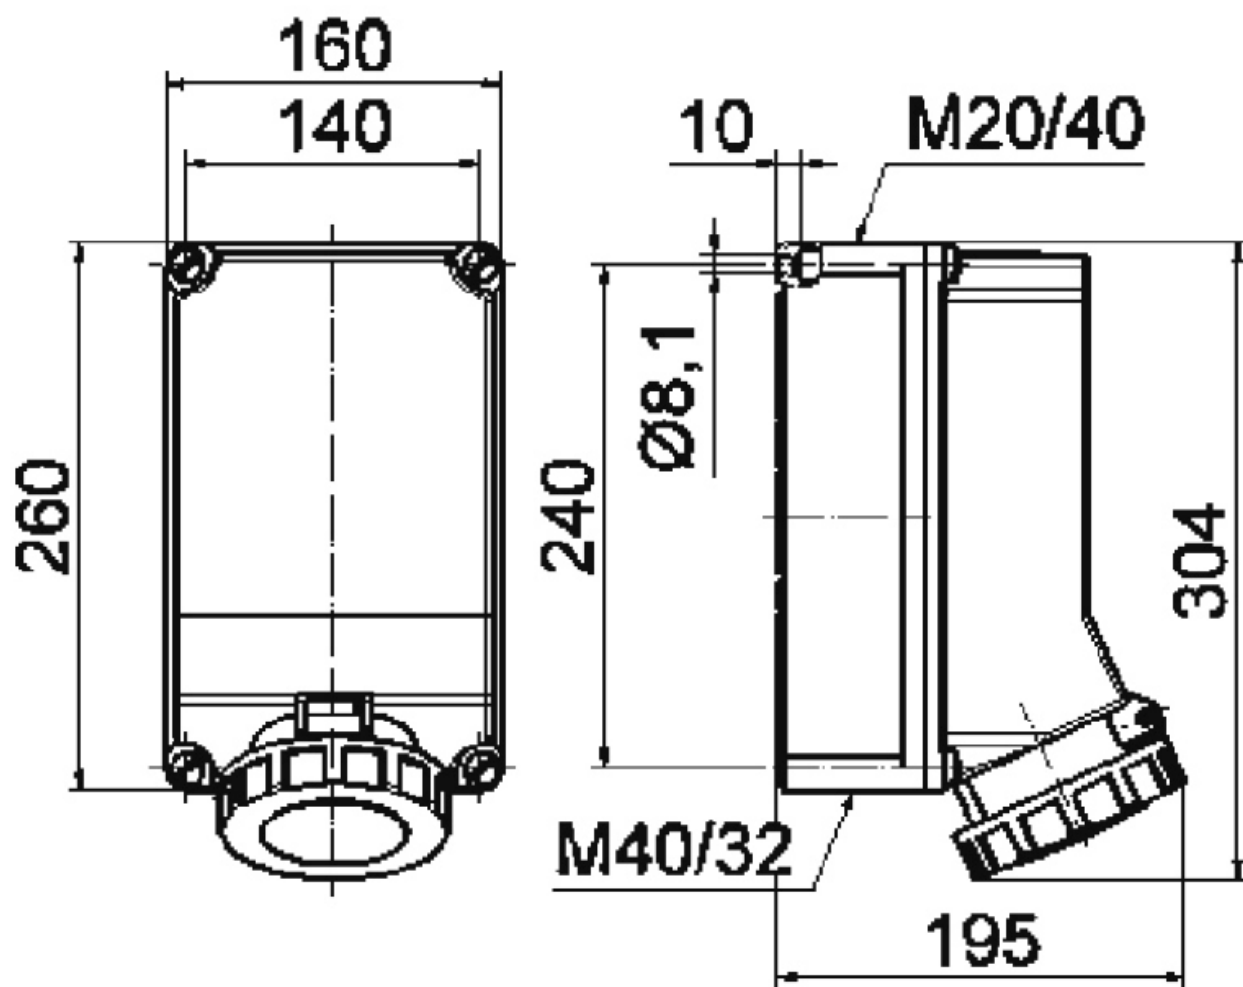

Zásuvka nástěnná

Položka	
Kód položky	16070
Parametry	63A 4P (3P+PE) 400V IP67 6h
EAN	4024941160704
Počet ks v balení	1 ks

Popis položky	
Skupina	Zásuvka nástěnná GT
Proud	63A
Počet pólů	4P (3P+PE)
Hodinový úhel	6h
Napětí	400V (380 do 415V)
Frekvence	50 a 60Hz
Stupeň ochrany krytem	IP67
Rozlišovací barva	RAL 3000, červená
Barva součástí	víčko červené RAL 3000 bajonetová matice šedá RAL 7035 Šrouby pouzdra šedé RAL 7035 zadní díl pouzdra šedý RAL 7035 přední díl pouzdra šedý RAL 7035
Technologie připojení	Kontex-Kontakt, šroubové svorky
Maximální průřez vodiče	25,0 mm ²
Vývod kabelu	1xM40/M20 nahoře, 1xM40/M32 dole
Výška	304,0 mm
Šířka	160,0 mm
Hloubka	195,0 mm
Materiál pouzdra	polykarbonát

Popis položky	
Materiál kontaktů	nosič kontaktů je vyroben z materiálu odolného vůči vysokým teplotám, kontakty jsou z poniklované mosazi

Další technické parametry	
	vstup 1 x nahoře otevřený, 1 x dole uzavřený

Logistické údaje	
EAN	4024941160704

Rozměrový obrázek

1 MB 32