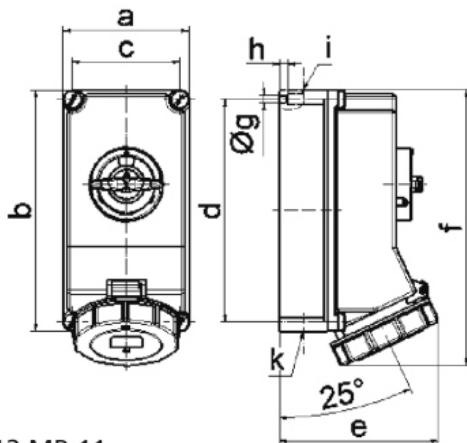

Rozměrový obrázek

12 MB 11

Ampere	16	16	32	32	32
Polzahl	4	5	3	4	5
a	118,0	118,0	118,0	118,0	118,0
b	225,0	225,0	225,0	225,0	225,0
c	101,0	101,0	101,0	101,0	101,0
d	208,0	208,0	208,0	208,0	208,0
e	127,0	134,0	143,0	143,0	149,0
f	245,0	245,0	255,0	255,0	255,0
g ø	6,5	6,5	6,5	6,5	6,5
h	8,0	8,0	8,0	8,0	8,0
i	2 x M25	2 x M25	2 x M25	2 x M25	2 x M25
k	2 x M25	2 x M25	2 x M25	2 x M25	2 x M25