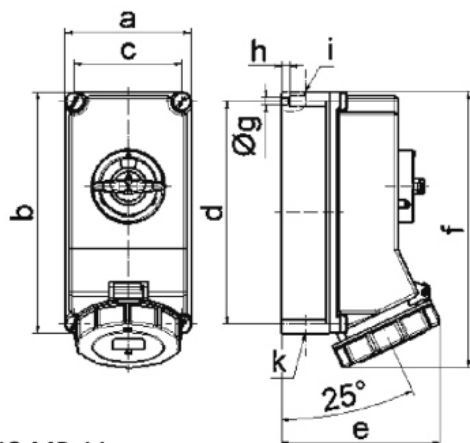

Rozměrový obrázek

12 MB 11

Ampere	16	16	32	32	32
Polzahl	4	5	3	4	5
a	118,0	118,0	118,0	118,0	118,0
b	225,0	225,0	225,0	225,0	225,0
c	101,0	101,0	101,0	101,0	101,0
d	208,0	208,0	208,0	208,0	208,0
e	127,0	134,0	143,0	143,0	149,0
f	245,0	245,0	255,0	255,0	255,0
g Ø	6,5	6,5	6,5	6,5	6,5
h	8,0	8,0	8,0	8,0	8,0
i	2 x M25	2 x M25	2 x M25	2 x M25	2 x M25
k	2 x M25	2 x M25	2 x M25	2 x M25	2 x M25