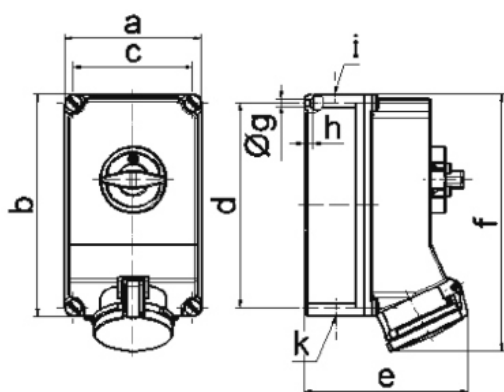

Zásuvka nástěnná odpínatelná

Položka	
Kód položky	16035
Parametry	63A 5P (3P+N+PE) 400V IP44 6h
EAN	4024941160353
Počet ks v balení	1 ks

Popis položky	
Skupina	Zásuvka nástěnná GT odpínatelná
Proud	63A
Počet pólů	5P (3P+N+PE)
Hodinový úhel	6h
Napětí	400V (200/346 do 240/415V)
Frekvence	50 a 60Hz
Stupeň ochrany krytem	IP44
Rozlišovací barva	RAL 3000, červená
Barva součástí	víčko červené RAL 3000 Šrouby pouzdra šedé RAL 7035 zadní díl pouzdra šedý RAL 7035 přední díl pouzdra šedý RAL 7035 Rukojeť spínače šedá RAL 7035
Technologie připojení	Kontex-Kontakt, šroubové svorky
Maximální průřez vodiče	25,0 mm ²
Vývod kabelu	1xM40 nahoře, 1xM40/M32 dole
Materiál pouzdra	polykarbonát
Materiál kontaktů	nosič kontaktů je vyroben z materiálu odolného vůči vysokým teplotám, kontakty jsou z poniklované mosazi

Další technické parametry

vstup 1 x nahoře otevřený, 2 x dole otevřený
v pozici 0 uzamykatelná, 4 otvory pro visací zámek

Logistické údaje

EAN	4024941160353
Hmotnost (karton)	2,331 kg
Balení	karton
Množství	1 ks
Délka	325 mm
Šířka	217 mm
Výška	210 mm
Objem	13588,4 cm ³

Rozměrový obrázek

12 MB 30

Ampere	63	63	63			
Polzahl	3	4	5			
a	160,0	160,0	160,0			
b	260,0	260,0	260,0			
c	140,0	140,0	140,0			
d	240,0	240,0	240,0			
e	184,0	184,0	184,0			
f	302,0	302,0	302,0			
g ø	8,1	8,1	8,1			
h	10,0	10,0	10,0			
i	M40	M40	M40			
k	M32/40	M32/40	M32/40			