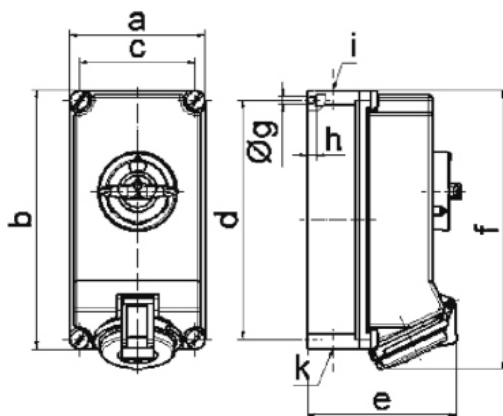

Zásuvka nástěnná odpínatelná QUICK-CONNECT

Položka	
Kód položky	16027
Parametry	16A 5P (3P+N+PE) 400V IP44 6h
EAN	4024941160278
Počet ks v balení	1 ks

Popis položky	
Skupina	Zásuvka nástěnná QC odpínatelná
Proud	16A
Počet pólů	5P (3P+N+PE)
Hodinový úhel	6h
Napětí	400V (200/346 do 240/415V)
Frekvence	50 a 60Hz
Stupeň ochrany krytem	IP44
Rozlišovací barva	RAL 3000, červená
Barva součástí	víčko červené RAL 3000 Šrouby pouzdra šedé RAL 7035 zadní díl pouzdra šedý RAL 7035 přední díl pouzdra šedý RAL 7035 Rukojeť spínače šedá RAL 7035
Technologie připojení	Kontex-Kontakt, bezšroubové svorky
Maximální průřez vodiče	4,0 mm ²
Vývod kabelu	2xM25 nahoře, 2xM25 dole
Materiál pouzdra	polykarbonát
Materiál kontaktů	nosič kontaktů je vyroben z materiálu odolného vůči vysokým teplotám, kontakty jsou z poniklované mosazi

Další technické parametry

vstup 1 x nahoře otevřený, 1 x nahoře uzavřený a 2 x dole uzavřený
 v pozici 0 uzamykatelná, 3 otvory pro visací zámek
 bezšroubové připojení vodičů **QUICK-CONNECT** je ověřený, trvanlivý, bezpečný a zcela bezúdržbový systém odolný proti nárazům, vibracím a výkyvům teplot. QUICK-CONNECT s optimálně nastaveným přitlakem svorky na připojovaný vodič zcela eliminuje nedostatky šroubových spojení (možnost přetažení, nebo nedotažení šroubků, slanění vodiče není třeba ukončovat dutinkami)

Logistické údaje

EAN	4024941160278
Hmotnost (karton)	1,075 kg
Balení	karton
Množství	1 ks
Délka	275 mm
Šířka	175 mm
Výška	137 mm
Objem	5737,5 cm ³

Rozměrový obrázek

12 MB 24

Ampere	16	16	32	32	32
Polzahl	4	5	3	4	5
a	118,0	118,0	118,0	118,0	118,0
b	225,0	225,0	225,0	225,0	225,0
c	101,0	101,0	101,0	101,0	101,0
d	208,0	208,0	208,0	208,0	208,0
e	126,0	134,0	137,0	137,0	144,0
f	242,0	242,0	251,0	251,0	251,0
g Ø	6,5	6,5	6,5	6,5	6,5
h	8,0	8,0	8,0	8,0	8,0
i	2 x M25	2 x M25	2 x M25	2 x M25	2 x M25
k	2 x M25	2 x M25	2 x M25	2 x M25	2 x M25