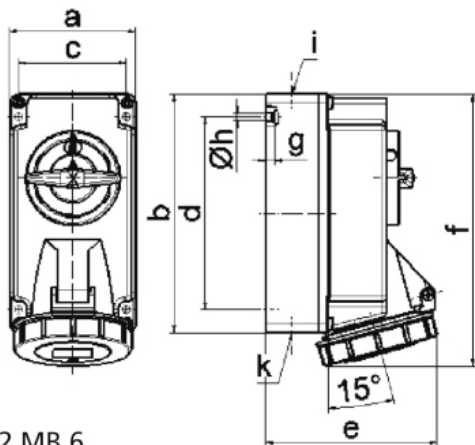

Rozměrový obrázek

12 MB 6

Ampere	16	16	16			
Polzahl	3	4	5			
a	90,0	90,0	90,0			
b	170,0	170,0	170,0			
c	77,0	77,0	77,0			
d	137,5	137,5	137,5			
e	108,0	115,0	121,0			
f	191,5	191,5	191,5			
g	6,0	6,0	6,0			
h $\emptyset$	5,5	5,5	5,5			
i	M20	M20	M20			
k	M20/25	M20/25	M20/25