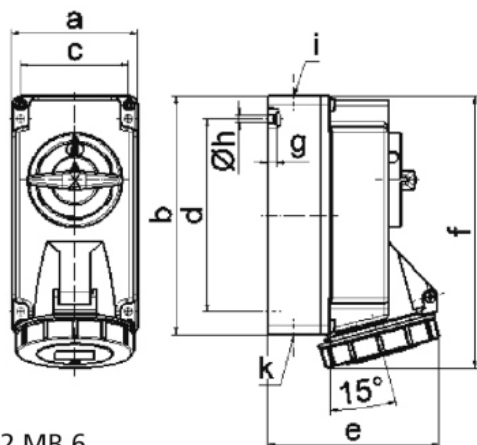

Rozměrový obrázek

12 MB 6

Ampere	16	16	16			
Polzahl	3	4	5			
a	90,0	90,0	90,0			
b	170,0	170,0	170,0			
c	77,0	77,0	77,0			
d	137,5	137,5	137,5			
e	108,0	115,0	121,0			
f	191,5	191,5	191,5			
g	6,0	6,0	6,0			
h $\varnothing$	5,5	5,5	5,5			
i	M20	M20	M20			
k	M20/25	M20/25	M20/25