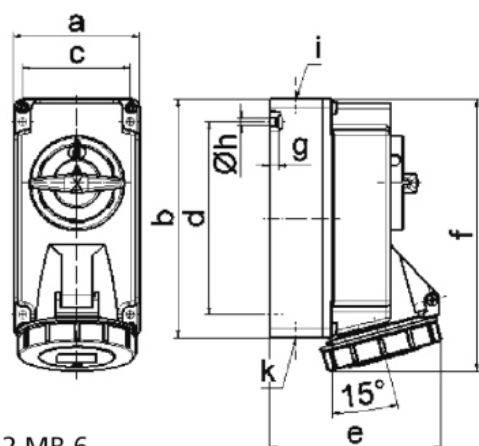

Rozměrový obrázek

12 MB 6

Ampere	16	16	16			
Polzahl	3	4	5			
a	90,0	90,0	90,0			
b	170,0	170,0	170,0			
c	77,0	77,0	77,0			
d	137,5	137,5	137,5			
e	108,0	115,0	121,0			
f	191,5	191,5	191,5			
g	6,0	6,0	6,0			
h $\emptyset$	5,5	5,5	5,5			
i	M20	M20	M20			
k	M20/25	M20/25	M20/25