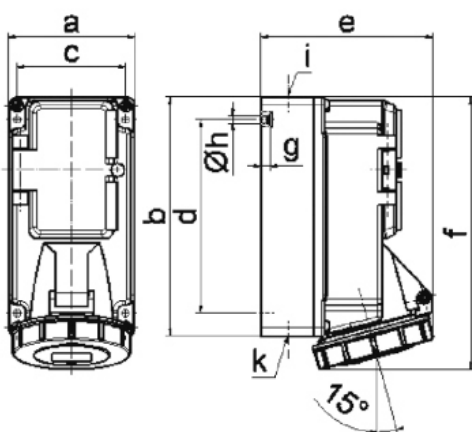

**Popis položky**

Materiál kontaktů

nosič kontaktů je vyroben z materiálu odolného vůči vysokým teplotám, kontakty jsou z poniklované mosazi

**Další technické parametry**

vstup 1 x nahoře otevřený, 2 x dole uzavřený  
 spodní díl pouzdra otočný o 180°  
 s 3p jističem charakteristiky C  
 bezšroubové připojení vodičů **QUICK-CONNECT** je ověřený, trvanlivý, bezpečný a zcela bezúdržbový systém odolný proti nárazům, vibracím a výkyvům teplot. QUICK-CONNECT s optimálně nastaveným přitlakem svorky na připojovaný vodič zcela eliminuje nedostatky šroubových spojení (možnost přetažení, nebo nedotažení šroubků, slanění vodiče není třeba ukončovat dutinkami)

**Logistické údaje**

EAN 4024941015356

**Hmotnost (karton)** 0,06 kg

Balení karton

Množství 1 ks

Délka 205 mm

Šířka 102 mm

Výška 134 mm

 Objem 2118,48 cm<sup>3</sup>
**Rozměrový obrázek**

14 MB 6

Ampere	16	16	16			
Polzahl	3	4	5			
a	90,0	90,0	90,0			
b	170,0	170,0	170,0			
c	77,0	77,0	77,0			
d	137,5	137,5	137,5			
e	108,0	115,0	121,0			
f	191,5	191,5	191,5			
g	6,0	6,0	6,0			
h ø	5,5	5,5	5,5			
i	M20	M20	M20			
k	M20/25	M20/25	M20/25			