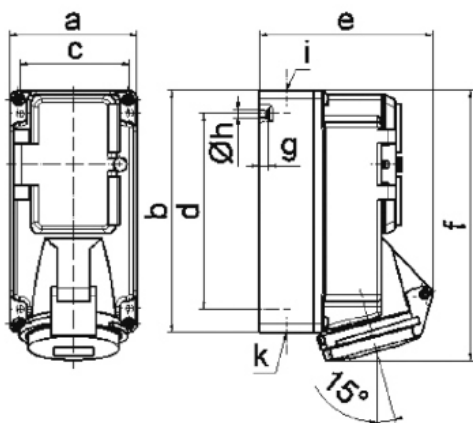

Zásuvka nástěnná jištěná QUICK-CONNECT

Položka	
Kód položky	1534
Parametry	16A 5P (3P+N+PE) 230V IP44 9h
EAN	4024941015349
Počet ks v balení	1 ks

Popis položky	
Skupina	Zásuvka nástěnná QC jištěná
Proud	16A
Počet pólů	5P (3P+N+PE)
Hodinový úhel	9h
Napětí	230V (120/208 do 144/250V)
Frekvence	50 a 60Hz
Stupeň ochrany krytem	IP44
Rozlišovací barva	RAL 5015, modrá
Barva součástí	Výklopný kryt kouřový víčko modré RAL 5015 zadní díl pouzdra šedý RAL 7035 přední díl pouzdra šedý RAL 7035
Technologie připojení	Kontex-Kontakt, bezšroubové svorky
Maximální průřez vodiče	4,0 mm ²
Vývod kabelu	1xM20 nahoře, 1xM25/20 dole
Výška	190,0 mm
Šířka	90,0 mm
Hloubka	122,0 mm
Materiál pouzdra	polykarbonát

Popis položky

Materiál kontaktů

nosič kontaktů je vyroben z materiálu odolného vůči vysokým teplotám, kontakty jsou z poniklované mosazi

Další technické parametry

vstup 1 x nahoře otevřený, 2 x dole uzavřený
 spodní díl pouzdra otočný o 180°
 s 3p jističem charakteristiky C
 bezšroubové připojení vodičů **QUICK-CONNECT** je ověřený, trvanlivý, bezpečný a zcela bezúdržbový systém odolný proti nárazům, vibracím a výkyvům teplot. QUICK-CONNECT s optimálně nastaveným přitlakem svorky na připojovaný vodič zcela eliminuje nedostatky šroubových spojení (možnost přetažení, nebo nedotažení šroubků, slanění vodiče není třeba ukončovat dutinkami)

Logistické údaje

EAN 4024941015349

Hmotnost (karton) 0,95 kg

Balení karton

Množství 1 ks

Délka 205 mm

Šířka 102 mm

Výška 134 mm

 Objem 2118,48 cm³
Rozměrový obrázek

14 MB 3

Ampere	16	16	16			
Polzahl	3	4	5			
a	90,0	90,0	90,0			
b	170,0	170,0	170,0			
c	77,0	77,0	77,0			
d	137,5	137,5	137,5			
e	118,0	114,0	121,0			
f	188,5	188,5	190,0			
g	6,0	6,0	6,0			
h ø	5,5	5,5	5,5			
i	M20	M20	M20			
k	M20/25	M20/25	M20/25			