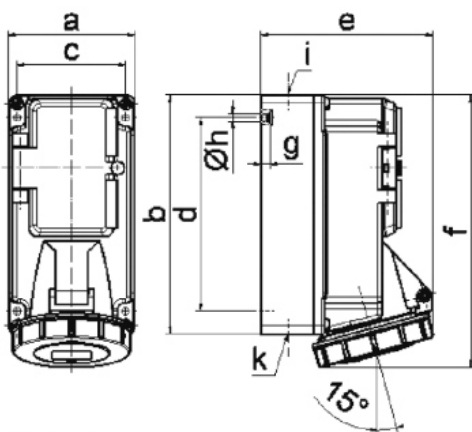

Popis položky

Materiál kontaktů

nosič kontaktů je vyroben z materiálu odolného vůči vysokým teplotám, kontakty jsou z poniklované mosazi

Další technické parametry

vstup 1 x nahoře otevřený, 2 x dole uzavřený
 spodní díl pouzdra otočný o 180°
 s 3p pojistkovým spodkem D 01
 bezšroubové připojení vodičů **QUICK-CONNECT** je ověřený, trvanlivý, bezpečný a zcela bezúdržbový systém odolný proti nárazům, vibracím a výkyvům teplot. QUICK-CONNECT s optimálně nastaveným přitlakem svorky na připojovaný vodič zcela eliminuje nedostatky šroubových spojení (možnost přetažení, nebo nedotažení šroubků, slanění vodiče není třeba ukončovat dutinkami)

Logistické údaje

EAN 4024941015325

Hmotnost (karton) 0,06 kg

Balení karton

Množství 1 ks

Délka 205 mm

Šířka 102 mm

Výška 134 mm

 Objem 2118,48 cm³
Rozměrový obrázek

14 MB 6

Ampere	16	16	16			
Polzahl	3	4	5			
a	90,0	90,0	90,0			
b	170,0	170,0	170,0			
c	77,0	77,0	77,0			
d	137,5	137,5	137,5			
e	108,0	115,0	121,0			
f	191,5	191,5	191,5			
g	6,0	6,0	6,0			
h ø	5,5	5,5	5,5			
i	M20	M20	M20			
k	M20/25	M20/25	M20/25			