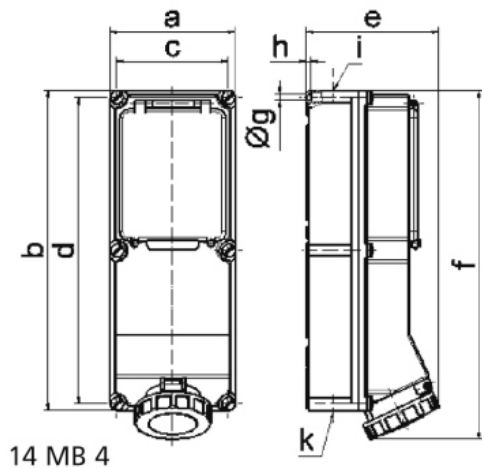

| Popis položky | |
|-------------------------|---|
| Skupina | Zásuvka nástěnná GT jištěná |
| Proud | 125A |
| Počet pólů | 4P (3P+PE) |
| Hodinový úhel | 6h |
| Napětí | 400V (380 do 415V) |
| Frekvence | 50 a 60Hz |
| Stupeň ochrany krytem | IP67 |
| Rozlišovací barva | RAL 3000, červená |
| Barva součástí | Výklopný kryt kouřový víčko červené RAL 3000 bajonetová matice šedá RAL 7035 Šrouby pouzdra šedé RAL 7035 zadní díl pouzdra šedý RAL 7035 |
| Technologie připojení | Kontex-Kontakt, šroubové svorky |
| Maximální průřez vodiče | 70,0 mm ² |
| Vývod kabelu | 1xM40 nahoře, 1xM50/M40 dole |
| Výška | 512,0 mm |
| Šířka | 180,0 mm |
| Hloubka | 210,0 mm |
| Materiál pouzdra | polykarbonát |

| Popis položky | |
|-------------------|--|
| Materiál kontaktů | nosič kontaktů je vyroben z materiálu odolného vůči vysokým teplotám, kontakty jsou z poniklované mosazi |

| Další technické parametry | |
|---------------------------|---|
| | vstup 1 x nahoře otevřený, 2 x dole otevřený vodorovná DIN lišta, 8 modulů |

| Logistické údaje | |
|--------------------------|-----------------------|
| EAN | 4024941151580 |
| Hmotnost (karton) | 0,462 kg |
| Balení | karton |
| Množství | 1 ks |
| Délka | 560 mm |
| Šířka | 215 mm |
| Výška | 260 mm |
| Objem | 26400 cm ³ |

Rozměrový obrázek

| Ampere Polzahl | 63 3 | 63 4 | 63 5 | 125 4 | 125 5 |
|----------------|---------|---------|---------|----------|----------|
| a | 180,0 | 180,0 | 180,0 | 180,0 | 180,0 |
| b | 460,0 | 460,0 | 460,0 | 460,0 | 460,0 |
| c | 160,0 | 160,0 | 160,0 | 160,0 | 160,0 |
| d | 440,0 | 440,0 | 440,0 | 440,0 | 440,0 |
| e | 191,0 | 191,0 | 191,0 | 210,0 | 210,0 |
| f | 500,0 | 500,0 | 500,0 | 512,0 | 512,0 |
| g ø | 8,3 | 8,3 | 8,3 | 8,3 | 8,3 |
| h | 6,5 | 6,5 | 6,5 | 6,5 | 6,5 |
| i | M40 | M40 | M40 | M40 | M40 |
| k | M32/40 | M32/40 | M32/40 | M40/50 | M40/50 |
| | | | | | |
| | | | | | |