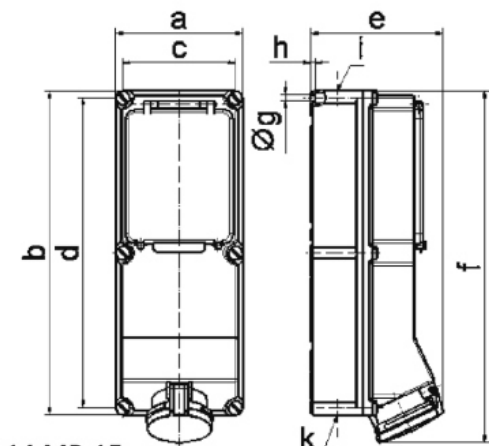

Logistické údaje

EAN 4024941151535

Hmotnost (karton) 0,462 kg

Balení karton

Množství 1 ks

Délka 560 mm

Šířka 215 mm

Výška 260 mm

 Objem 26400 cm³
Rozměrový obrázek

Ampere	63	63			
Polzahl	4	5			
a	180,0	180,0			
b	460,0	460,0			
c	160,0	160,0			
d	440,0	440,0			
e	182,0	182,0			
f	498,0	498,0			
g ø	8,3	8,3			
h	6,5	6,5			
i	M40	M40			
k	M32/40	M32/40			