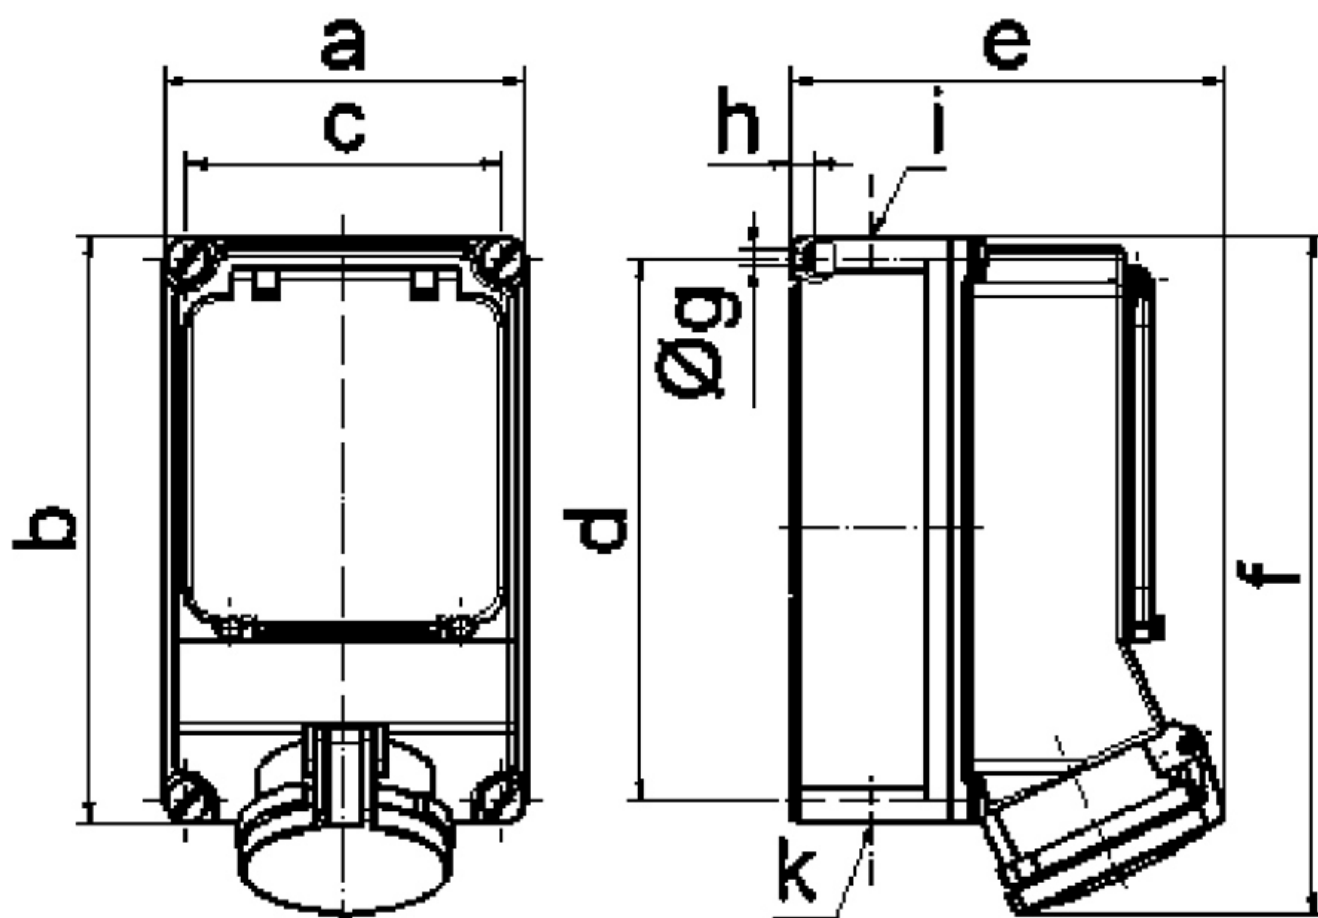

Zásuvka nástěnná jištěná

Položka	
Kód položky	15140
Parametry	63A 4P (3P+PE) 400V IP44 6h
EAN	4024941151405
Počet ks v balení	1 ks

Popis položky	
Skupina	Zásuvka nástěnná GT jištěná
Proud	63A
Počet pólů	4P (3P+PE)
Hodinový úhel	6h
Napětí	400V (380 do 415V)
Frekvence	50 a 60Hz
Stupeň ochrany krytem	IP44
Rozlišovací barva	RAL 3000, červená
Barva součástí	Výklopný kryt kouřový víčko červené RAL 3000 Šrouby pouzdra šedé RAL 7035 zadní díl pouzdra šedý RAL 7035 přední díl pouzdra šedý RAL 7035
Technologie připojení	Kontex-Kontakt, šroubové svorky
Maximální průřez vodiče	25,0 mm ²
Vývod kabelu	1xM40 nahoře, 1xM40/M32 dole
Výška	303,0 mm
Šířka	160,0 mm
Hloubka	185,0 mm
Materiál pouzdra	polykarbonát

Popis položky	
Materiál kontaktů	nosič kontaktů je vyroben z materiálu odolného vůči vysokým teplotám, kontakty jsou z poniklované mosazi

Další technické parametry	
	vstup 1 x nahoře otevřený, 2 x dole otevřený s 3p jističem charakteristicky C

Logistické údaje	
EAN	4024941151405
Hmotnost (karton)	0,216 kg
Balení	karton
Množství	1 ks
Délka	325 mm
Šířka	217 mm
Výška	210 mm
Objem	13588,4 cm ³

Rozměrový obrázek

14 MB 14