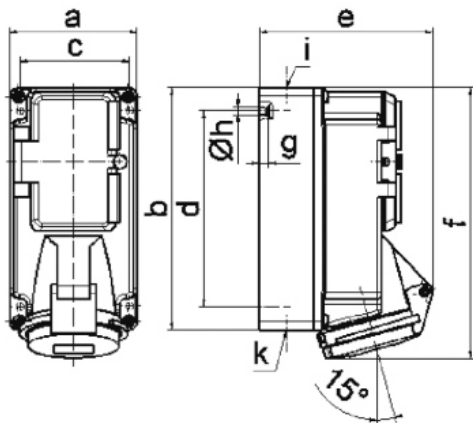

Délka

205 mm

Šířka

102 mm

Výška

134 mm

Objem2118,48 cm³**Etim****Intenzita proudu IEC**

16

Rozměrový obrázek

14 MB 3

Ampere	16	16	16			
Polzahl	3	4	5			
a	90,0	90,0	90,0			
b	170,0	170,0	170,0			
c	77,0	77,0	77,0			
d	137,5	137,5	137,5			
e	118,0	114,0	121,0			
f	188,5	188,5	190,0			
g	6,0	6,0	6,0			
h \varnothing	5,5	5,5	5,5			
i	M20	M20	M20			
k	M20/25	M20/25	M20/25			