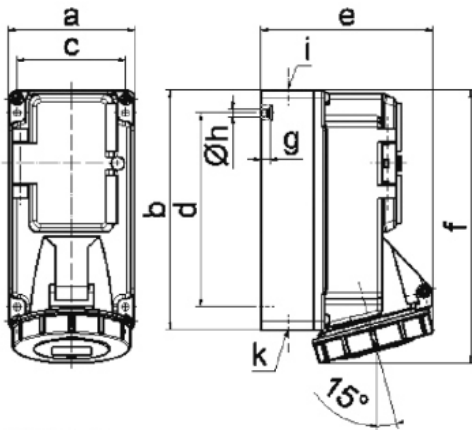

14 MB 6

Ampere	16	16	16			
Polzahl	3	4	5			
a	90,0	90,0	90,0			
b	170,0	170,0	170,0			
c	77,0	77,0	77,0			
d	137,5	137,5	137,5			
e	108,0	115,0	121,0			
f	191,5	191,5	191,5			
g	6,0	6,0	6,0			
h ø	5,5	5,5	5,5			
i	M20	M20	M20			
k	M20/25	M20/25	M20/25