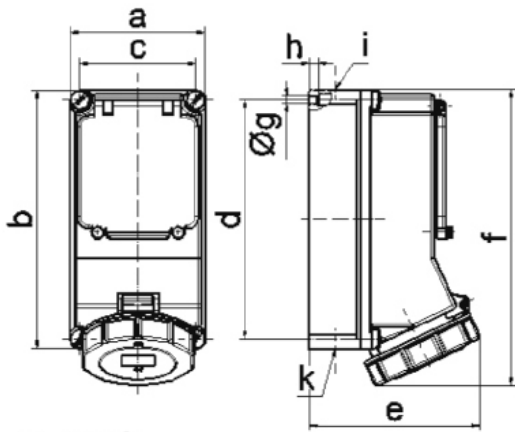

14 MB 12

Ampere	16	16	32	32	32
Polzahl	4	5	3	4	5
a	118,0	118,0	118,0	118,0	118,0
b	225,0	225,0	225,0	225,0	225,0
c	101,0	101,0	101,0	101,0	101,0
d	208,0	208,0	208,0	208,0	208,0
e	127,0	134,0	143,0	143,0	149,0
f	245,0	245,0	255,0	255,0	255,0
g ø	6,5	6,5	6,5	6,5	6,5
h	8,0	8,0	8,0	8,0	8,0
i	2 x M25	2 x M25	2 x M25	2 x M25	2 x M25
k	2 x M25	2 x M25	2 x M25	2 x M25	2 x M25