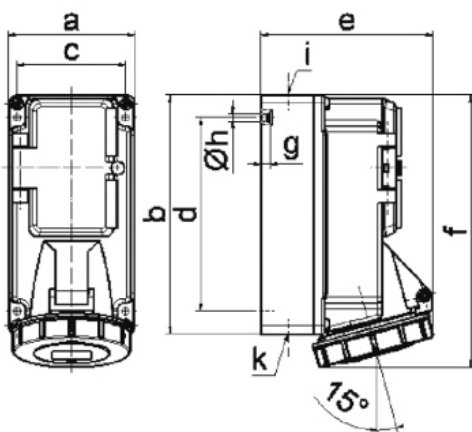

Popis položky

Materiál kontaktů

nosič kontaktů je vyroben z materiálu odolného vůči vysokým teplotám, kontakty jsou z poniklované mosazi

Další technické parametry

vstup 1 x nahoře otevřený, 2 x dole uzavřený
 spodní díl pouzdra otočný o 180°
 s 1p jističem charakteristiky C
 bezšroubové připojení vodičů **QUICK-CONNECT** je ověřený, trvanlivý, bezpečný a zcela bezúdržbový systém odolný proti nárazům, vibracím a výkyvům teplot. QUICK-CONNECT s optimálně nastaveným přitlakem svorky na připojovaný vodič zcela eliminuje nedostatky šroubových spojení (možnost přetažení, nebo nedotažení šroubků, slanění vodiče není třeba ukončovat dutinkami)

Logistické údaje

EAN 4024941015073

Hmotnost (karton) 0,06 kg

Balení karton

Množství 1 ks

Délka 205 mm

Šířka 102 mm

Výška 134 mm

 Objem 2118,48 cm³
Rozměrový obrázek

14 MB 6

Ampere	16	16	16			
Polzahl	3	4	5			
a	90,0	90,0	90,0			
b	170,0	170,0	170,0			
c	77,0	77,0	77,0			
d	137,5	137,5	137,5			
e	108,0	115,0	121,0			
f	191,5	191,5	191,5			
g	6,0	6,0	6,0			
h ø	5,5	5,5	5,5			
i	M20	M20	M20			
k	M20/25	M20/25	M20/25			