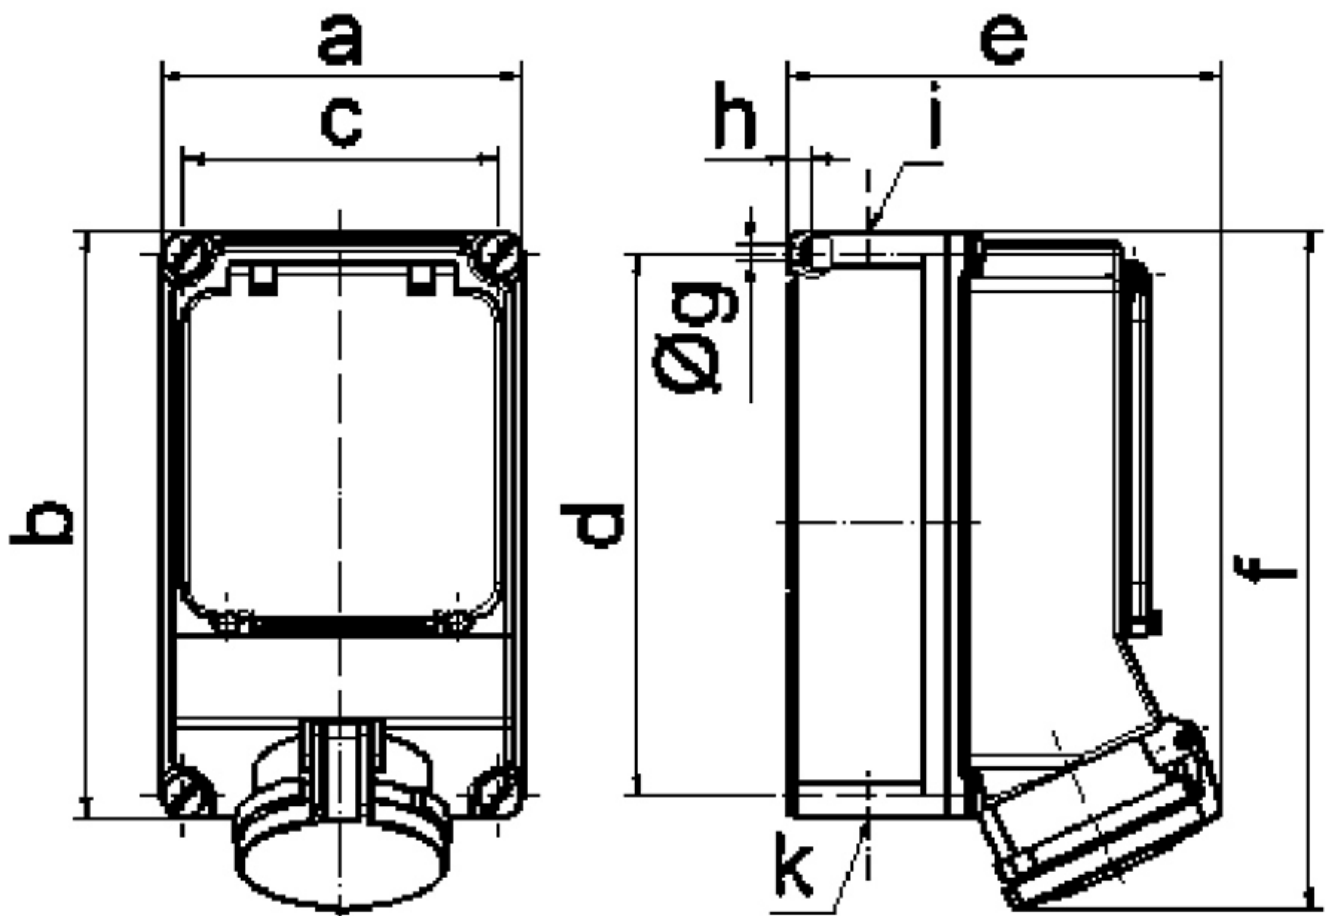

Zásuvka nástěnná jištěná

Položka	
Kód položky	15058
Parametry	63A 3P (2P+PE) 230V IP44 6h
EAN	4024941196888
Počet ks v balení	1 ks

Popis položky	
Skupina	Zásuvka nástěnná GT jištěná
Proud	63A
Počet pólů	3P (2P+PE)
Hodinový úhel	6h
Napětí	230V (200 do 250V)
Frekvence	50 a 60Hz
Stupeň ochrany krytem	IP44
Rozlišovací barva	RAL 5015, modrá
Barva součástí	víčko modré RAL 5015
Technologie připojení	Kontex-Kontakt, šroubové svorky
Maximální průřez vodiče	25,0 mm ²
Vývod kabelu	1xM40 nahoře, 1xM40/M32 dole
Výška	303,0 mm
Šířka	160,0 mm
Hloubka	185,0 mm
Materiál pouzdra	polykarbonát
Materiál kontaktů	nosič kontaktů je vyroben z materiálu odolného vůči vysokým teplotám, kontakty jsou z poniklované mosazi

Další technické parametry	
	vstup 1 x nahoře otevřený, 2 x dole otevřený s 3p pojistkovým spodkem D 02

Logistické údaje	
EAN	4024941196888
Hmotnost (karton)	0,216 kg
Balení	karton
Množství	1 ks
Délka	325 mm
Šířka	217 mm
Výška	210 mm
Objem	13588,4 cm ³

Rozměrový obrázek

14 MB 14