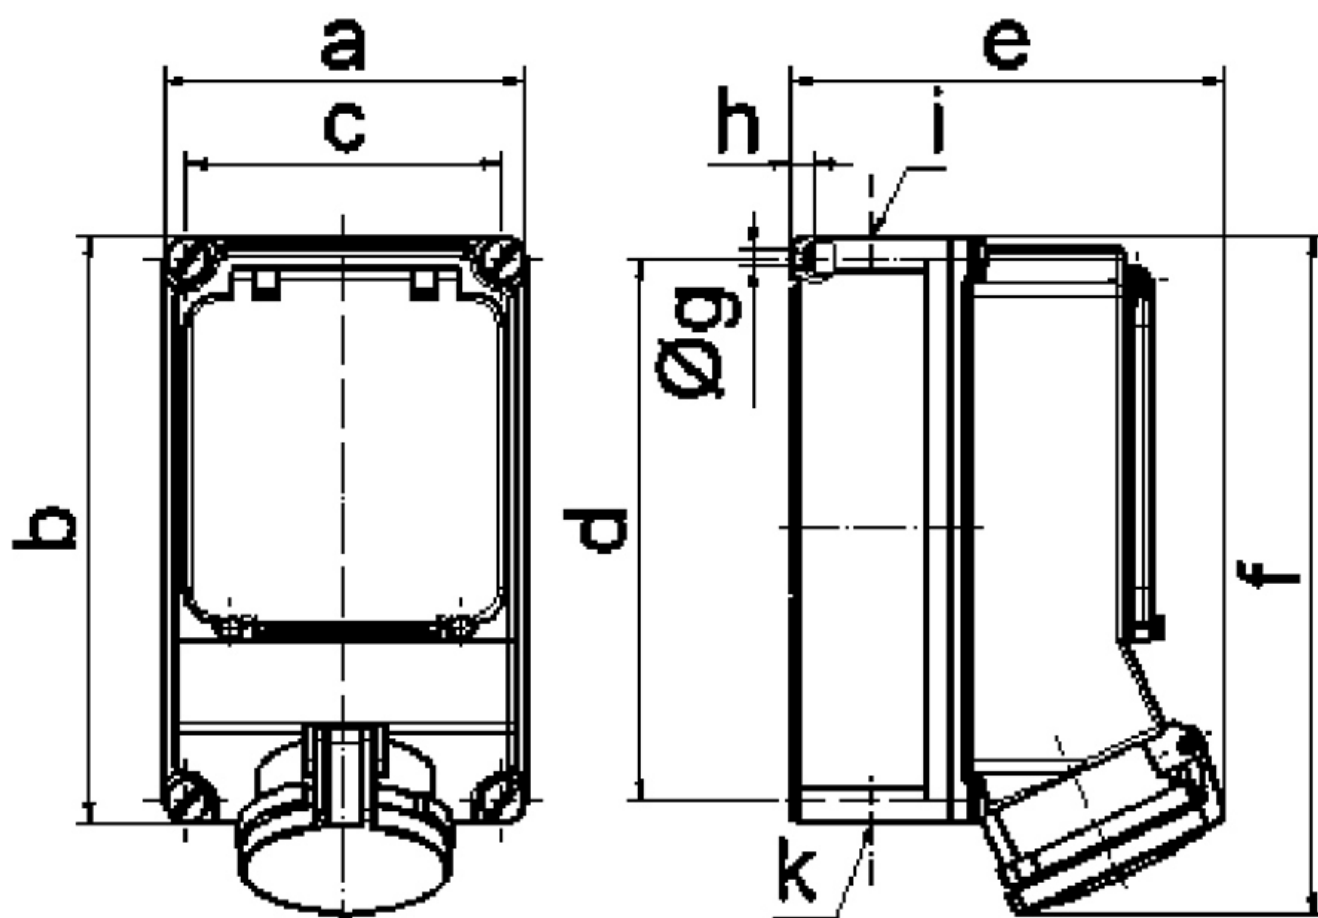

Zásuvka nástěnná jištěná

Položka	
Kód položky	15052
Parametry	63A 3P (2P+PE) 230V IP44 6h
EAN	4024941196871
Počet ks v balení	1 ks

Popis položky	
Skupina	Zásuvka nástěnná GT jištěná
Proud	63A
Počet pólů	3P (2P+PE)
Hodinový úhel	6h
Napětí	230V (200 do 250V)
Frekvence	50 a 60Hz
Stupeň ochrany krytem	IP44
Rozlišovací barva	RAL 5015, modrá
Barva součástí	Výklopný kryt kouřový víčko modré RAL 5015 Šrouby pouzdra šedé RAL 7035 zadní díl pouzdra šedý RAL 7035 přední díl pouzdra šedý RAL 7035
Technologie připojení	Kontex-Kontakt, šroubové svorky
Maximální průřez vodiče	25,0 mm ²
Vývod kabelu	1xM40 nahoře, 1xM40/M32 dole
Výška	303,0 mm
Šířka	160,0 mm
Hloubka	185,0 mm
Materiál pouzdra	polykarbonát

Popis položky	
Materiál kontaktů	nosič kontaktů je vyroben z materiálu odolného vůči vysokým teplotám, kontakty jsou z poniklované mosazi

Další technické parametry	
	vstup 1 x nahoře otevřený, 2 x dole otevřený vodorovná DIN lišta, 7 modulů

Logistické údaje	
EAN	4024941196871
Hmotnost (karton)	0,216 kg
Balení	karton
Množství	1 ks
Délka	325 mm
Šířka	217 mm
Výška	210 mm
Objem	13588,4 cm ³

Rozměrový obrázek

14 MB 14