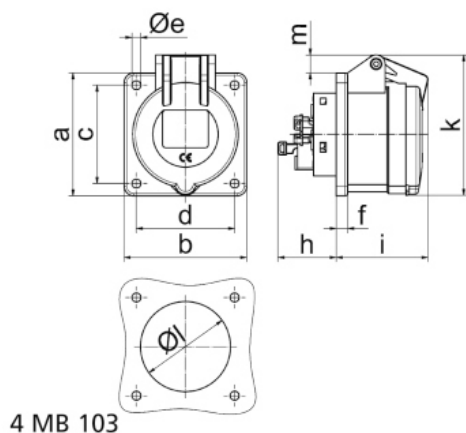

# Zásuvka vestavná přímá QUICK-CONNECT

Položka	
<b>Kód položky</b>	<b>13835</b>
Parametry	16A 5P (3P+N+PE) 400V IP44 6h
EAN	4024941138352
Počet ks v balení	10 ks

Popis položky	
Skupina	Zásuvka vestavná QC přímá
Proud	16A
Počet pólů	5P (3P+N+PE)
Hodinový úhel	6h
Napětí	400V (200/346 do 240/415V)
Frekvence	50 a 60Hz
Stupeň ochrany krytem	IP44
Rozlišovací barva	RAL 3000, červená
Barva součástí	víčko červené RAL 3000 pouzdro šedé RAL 7035
Technologie připojení	Kontex-Kontakt, bezšroubové svorky
Maximální průřez vodiče	4,0 mm <sup>2</sup>
Vývod kabelu	ostatní
Rozměr příruby - výška	75,0 mm
Rozměr příruby - šířka	75,0 mm
Rozteč montážních otvorů - výška	60,0 mm
Rozteč montážních otvorů - šířka	60,0 mm
Připojení	přímé
Materiál pouzdra	polyamid

Logistické údaje	
<b>Hmotnost (ks)</b>	0,154 kg
Balení	jednotka
Množství	1 ks
EAN	4024941138352
Délka	410 mm
Šířka	285 mm
<b>Hmotnost (karton)</b>	1,673 kg
Balení	karton
Množství	10 ks
Délka	245 mm
Šířka	177 mm
Výška	185 mm
Objem	7140 cm <sup>3</sup>

## Rozměrový obrázek

Ampere	16	16	16	32	32	32	
Polzahl	3	4	5	3	4	5	
a	75,0	75,0	75,0	75,0	75,0	75,0	
b	75,0	75,0	75,0	75,0	75,0	75,0	
c	60,0	60,0	60,0	60,0	60,0	60,0	
d	60,0	60,0	60,0	60,0	60,0	60,0	
e ø	5,5	5,5	5,5	5,5	5,5	5,5	
f	7,0	7,0	7,0	8,0	8,0	8,0	
h	35,5	35,5	35,5	50,0	50,0	50,0	
i	52,0	53,0	57,0	65,0	65,0	66,0	
k	71,5	80,0	86,0	91,0	91,0	99,0	
l ø	45,0	45,0	55,0	60,0	60,0	60,0	
m	3,5	7,0	11,5	12,0	12,0	17,0	
Leiter mm <sup>2</sup> min	1,5	1,5	1,5	2,5	2,5	2,5	
Leiter mm <sup>2</sup> max	4	4	4	10	10	10	