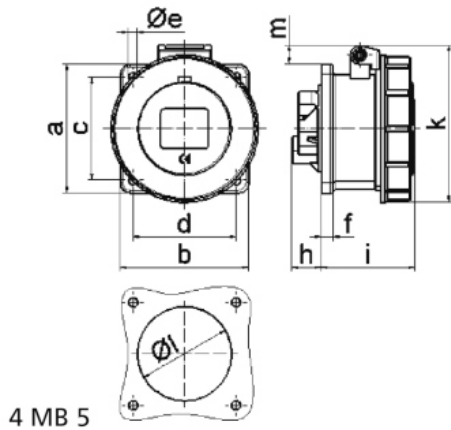

# Zásuvka vestavná přímá

Položka	
Kód položky	<b>1382</b>
Parametry	16A 5P (3P+N+PE) 400V IP67 6h
EAN	4024941013826
Počet ks v balení	10 ks

Popis položky	
Skupina	Zásuvka vestavná GT přímá
Proud	16A
Počet pólů	5P (3P+N+PE)
Hodinový úhel	6h
Napětí	400V (200/346 do 240/415V)
Frekvence	50 a 60Hz
Stupeň ochrany krytem	IP67
Rozlišovací barva	RAL 3000, červená
Barva součástí	víčko červené RAL 3000 bajonetová matice šedá RAL 7035 pouzdro šedé RAL 7035
Technologie připojení	šroubové svorky
Maximální průřez vodiče	4,0 mm <sup>2</sup>
Vývod kabelu	ostatní
Rozměr příruby - výška	75,0 mm
Rozměr příruby - šířka	75,0 mm
Rozteč montážních otvorů - výška	60,0 mm
Rozteč montážních otvorů - šířka	60,0 mm
Připojení	přímé

Etim	
Intenzita proudu IEC	16
Počet pólů	5
Napětí podle EN 60309-2	400 V (50+60 Hz) červená
Pozice zemního kontaktu	6
Rozlišovací barva	Červená
Číslo RAL	3000
Stupeň krytí (IP)	IP67
Způsob připojení	Šroubová svorka
Kabelový přívod	Ostatní
Materiál	Plast
Vojenské provedení	ne
Velikost příruby vertikálně	75
Vzdálenost vyvrtaných otvorů vertikální	60
Velikost příruby horizontálně	75
Vzdálenost vyvrtaných otvorů horizontální	60

## Rozměrový obrázek

Ampere	16	16	16	32	32	32	
Polzahl	3	4	5	3	4	5	
a	75,0	75,0	75,0	75,0	75,0	75,0	
b	75,0	75,0	75,0	75,0	75,0	75,0	
c	60,0	60,0	60,0	60,0	60,0	60,0	
d	60,0	60,0	60,0	60,0	60,0	60,0	
e Ø	5,5	5,5	5,5	5,5	5,5	5,5	
f	7,0	7,0	7,0	8,0	8,0	8,0	
h	17,0	26,0	17,0	36,0	36,0	19,0	
i	57,0	58,0	57,0	65,0	65,0	65,0	
k	76,0	83,0	93,0	100,0	100,0	106,0	
l Ø	45,0	45,0	55,0	60,0	60,0	60,0	
m	3,5	7,0	11,5	12,0	12,0	17,0	
Leiter mm <sup>2</sup> min	1,5	1,5	1,5	2,5	2,5	2,5	
Leiter mm <sup>2</sup> max	4	4	4	10	10	10	