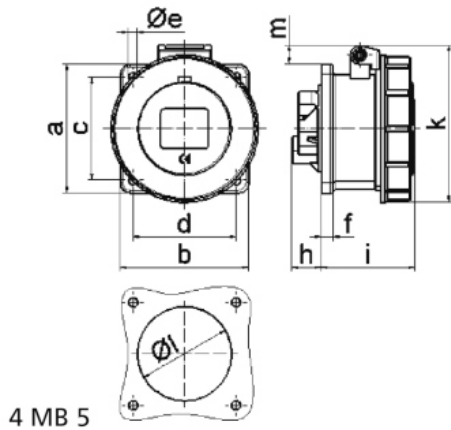

# Zásuvka vestavná přímá

Položka	
<b>Kód položky</b>	<b>1381</b>
Parametry	16A 5P (3P+N+PE) 230V IP67 9h
EAN	4024941013819
Počet ks v balení	10 ks

Popis položky	
Skupina	Zásuvka vestavná GT přímá
Proud	16A
Počet pólů	5P (3P+N+PE)
Hodinový úhel	9h
Napětí	230V (120/208 do 144/250V)
Frekvence	50 a 60Hz
Stupeň ochrany krytem	IP67
Rozlišovací barva	RAL 5015, modrá
Barva součástí	víčko modré RAL 5015 bajonetová matice šedá RAL 7035 pouzdro šedé RAL 7035
Technologie připojení	šroubové svorky
Maximální průřez vodiče	4,0 mm <sup>2</sup>
Vývod kabelu	ostatní
Rozměr příruby - výška	75,0 mm
Rozměr příruby - šířka	75,0 mm
Rozteč montážních otvorů - výška	60,0 mm
Rozteč montážních otvorů - šířka	60,0 mm
Připojení	přímé

Etim	
Intenzita proudu IEC	16
Počet pólů	5
Napětí podle EN 60309-2	230 V (50+60 Hz) modrá
Pozice zemního kontaktu	9
Rozlišovací barva	Modrá
Číslo RAL	5015
Stupeň krytí (IP)	IP67
Způsob připojení	Šroubová svorka
Kabelový přívod	Ostatní
Materiál	Plast
Vojenské provedení	ne
Velikost příruby vertikálně	75
Vzdálenost vyvrtaných otvorů vertikální	60
Velikost příruby horizontálně	75
Vzdálenost vyvrtaných otvorů horizontální	60

## Rozměrový obrázek

Ampere	16	16	16	32	32	32	
Polzahl	3	4	5	3	4	5	
a	75,0	75,0	75,0	75,0	75,0	75,0	
b	75,0	75,0	75,0	75,0	75,0	75,0	
c	60,0	60,0	60,0	60,0	60,0	60,0	
d	60,0	60,0	60,0	60,0	60,0	60,0	
e Ø	5,5	5,5	5,5	5,5	5,5	5,5	
f	7,0	7,0	7,0	8,0	8,0	8,0	
h	17,0	26,0	17,0	36,0	36,0	19,0	
i	57,0	58,0	57,0	65,0	65,0	65,0	
k	76,0	83,0	93,0	100,0	100,0	106,0	
l Ø	45,0	45,0	55,0	60,0	60,0	60,0	
m	3,5	7,0	11,5	12,0	12,0	17,0	
Leiter mm <sup>2</sup> min	1,5	1,5	1,5	2,5	2,5	2,5	
Leiter mm <sup>2</sup> max	4	4	4	10	10	10	