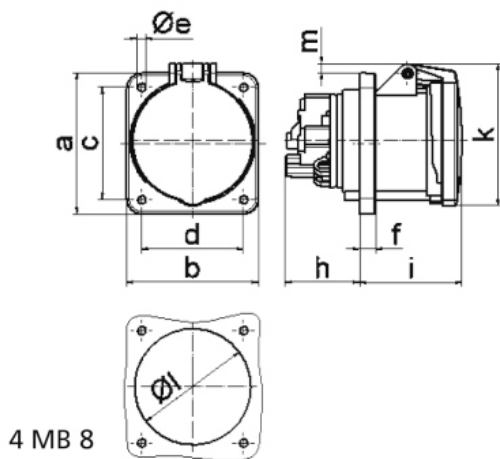

# Zásuvka vestavná přímá

Položka	
<b>Kód položky</b>	<b>13321</b>
Parametry	63A 5P (3P+N+PE) >50V zelená 100-300Hz IP44 10h
EAN	4024941133210
Počet ks v balení	5 ks

Popis položky	
Skupina	Zásuvka vestavná GT přímá
Proud	63A
Počet pólů	5P (3P+N+PE)
Hodinový úhel	10h
Napětí	>50V zelené 100-300Hz
Frekvence	100 až 300Hz
Stupeň ochrany krytem	IP44
Rozlišovací barva	RAL 6002, zelená
Barva součástí	víčko zelené RAL 6002 pouzdro šedé RAL 7035
Technologie připojení	Kontex-Kontakt, šroubové svorky
Maximální průřez vodiče	25,0 mm <sup>2</sup>
Vývod kabelu	ostatní
Výška	114,0 mm
Šířka	110,0 mm
Hloubka	154,0 mm
Rozměr příruby - výška	107,0 mm
Rozměr příruby - šířka	100,0 mm
Rozteč montážních otvorů - výška	85,0 mm

Popis položky	
Rozteč montážních otvorů - šířka	77,0 mm
Připojení	přímé
Materiál pouzdra	polyamid
Materiál kontaktů	nosič kontaktů je vyroben z materiálu odolného vůči vysokým teplotám, kontakty jsou z poniklované mosazi

Logistické údaje	
EAN	4024941133210
<b>Hmotnost (karton)</b>	2,799 kg
Balení	karton
Množství	5 ks
Délka	258 mm
Šířka	183 mm
Výška	212 mm
Objem	8750 cm <sup>3</sup>

## Rozměrový obrázek

Ampere Polzahl	63 3	63 4	63 5			
a	107,0	107,0	107,0			
b	100,0	100,0	100,0			
c	85,0	85,0	85,0			
d	77,0	77,0	77,0			
e ø	6,5	6,5	6,5			
f	12,0	12,0	12,0			
h	56,5	56,5	56,5			
i	77,0	77,0	77,0			
k	110,0	110,0	110,0			
l ø	88,0	88,0	88,0			
m	7,0	7,0	7,0			
Leiter mm <sup>2</sup> min	6	6	6			
Leiter mm <sup>2</sup> max	25	25	25			