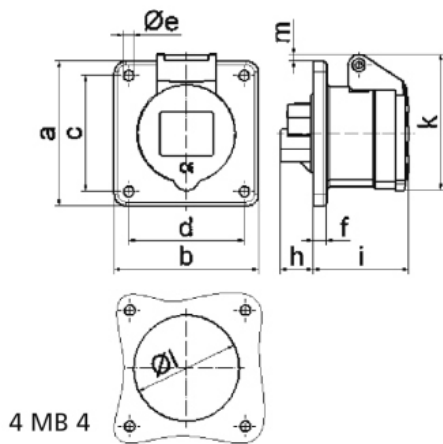

Ampere	16	16	16	32	32	32	
Polzahl	3	4	5	3	4	5	
a	75,0	75,0	75,0	75,0	75,0	75,0	
b	75,0	75,0	75,0	75,0	75,0	75,0	
c	60,0	60,0	60,0	60,0	60,0	60,0	
d	60,0	60,0	60,0	60,0	60,0	60,0	
e ø	5,5	5,5	5,5	5,5	5,5	5,5	
f	7,0	7,0	7,0	8,0	8,0	8,0	
h	17,0	26,0	17,0	36,0	36,0	19,0	
i	51,0	53,0	53,0	62,0	62,0	62,0	
k	70,0	80,0	85,0	90,0	90,0	98,0	
l ø	45,0	45,0	55,0	60,0	60,0	60,0	
m	3,5	7,0	11,5	12,0	12,0	17,0	
Leiter mm² min	1,5	1,5	1,5	2,5	2,5	2,5	
Leiter mm² max	4	4	4	10	10	10