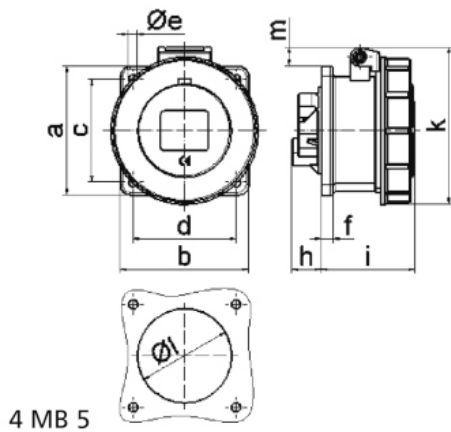

# Zásuvka vestavná přímá

Položka	
<b>Kód položky</b>	<b>13029</b>
Parametry	32A 4P (3P+PE) 500V IP67 7h
EAN	4024941130295
Počet ks v balení	10 ks

Popis položky	
Skupina	Zásuvka vestavná GT přímá
Proud	32A
Počet pólů	4P (3P+PE)
Hodinový úhel	7h
Napětí	500V (480 do 500V)
Frekvence	50 a 60Hz
Stupeň ochrany krytem	IP67
Rozlišovací barva	RAL 9005, černá
Barva součástí	víčko černé RAL 9005 bajonetová matice šedá RAL 7035 pouzdro šedé RAL 7035
Technologie připojení	šroubové svorky
Maximální průřez vodiče	10,0 mm <sup>2</sup>
Vývod kabelu	ostatní
Rozměr příruby - výška	75,0 mm
Rozměr příruby - šířka	75,0 mm
Rozteč montážních otvorů - výška	60,0 mm
Rozteč montážních otvorů - šířka	60,0 mm
Připojení	přímé

Etim	
Intenzita proudu IEC	32
Počet pólů	4
Napětí podle EN 60309-2	500 V (50+60 Hz) černá
Pozice zemního kontaktu	7
Rozlišovací barva	Černá
Číslo RAL	9005
Stupeň krytí (IP)	IP67
Způsob připojení	Šroubová svorka
Kabelový přívod	Ostatní
Materiál	Plast
Vojenské provedení	ne
Velikost příruby vertikálně	75
Vzdálenost vyvrtaných otvorů vertikální	60
Velikost příruby horizontálně	75
Vzdálenost vyvrtaných otvorů horizontální	60

## Rozměrový obrázek

Ampere	16	16	16	32	32	32	
Polzahl	3	4	5	3	4	5	
a	75,0	75,0	75,0	75,0	75,0	75,0	
b	75,0	75,0	75,0	75,0	75,0	75,0	
c	60,0	60,0	60,0	60,0	60,0	60,0	
d	60,0	60,0	60,0	60,0	60,0	60,0	
e Ø	5,5	5,5	5,5	5,5	5,5	5,5	
f	7,0	7,0	7,0	8,0	8,0	8,0	
h	17,0	26,0	17,0	36,0	36,0	19,0	
i	57,0	58,0	57,0	65,0	65,0	65,0	
k	76,0	83,0	93,0	100,0	100,0	106,0	
l Ø	45,0	45,0	55,0	60,0	60,0	60,0	
m	3,5	7,0	11,5	12,0	12,0	17,0	
Leiter mm <sup>2</sup> min	1,5	1,5	1,5	2,5	2,5	2,5	
Leiter mm <sup>2</sup> max	4	4	4	10	10	10	