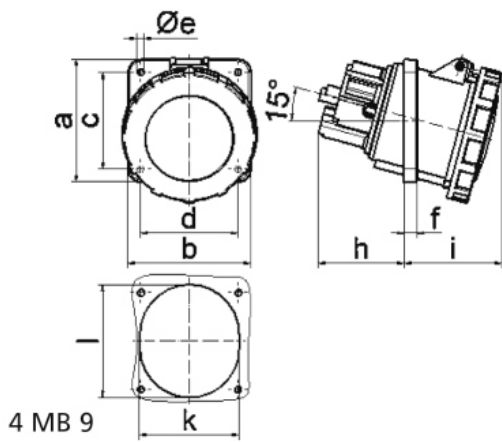

Etim	
Vzdálenost vyvrtaných otvorů horizontální	90

Rozměrový obrázek

Ampere Polzahl	63 3	63 4	63 5			
a	114,0	114,0	114,0			
b	114,0	114,0	114,0			
c	90,0	90,0	90,0			
d	90,0	90,0	90,0			
e $\varnothing$	6,5	6,5	6,5			
f	12,0	12,0	12,0			
h	65,0	65,0	65,0			
i	80,0	80,0	80,0			
k	92,0	92,0	92,0			
l	92,0	92,0	92,0			
Leiter mm² min	6	6	6			
Leiter mm² max	25	25	25