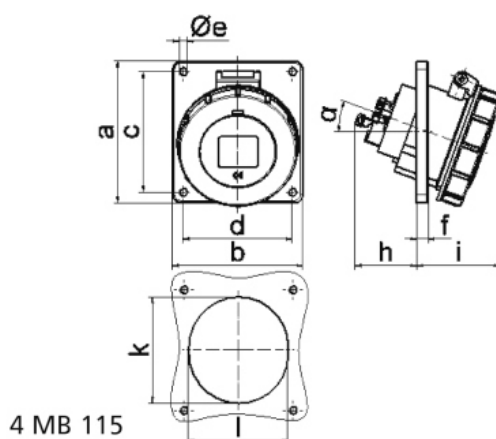

# Zásuvka vestavná šikmá QUICK-CONNECT

Položka	
<b>Kód položky</b>	<b>12851</b>
Parametry	32A 4P (3P+PE) >50V zelená >300-500Hz IP67 2h
EAN	4024941128513
Počet ks v balení	10 ks

Popis položky	
Skupina	Zásuvka vestavná QC šikmá
Proud	32A
Počet pólů	4P (3P+PE)
Hodinový úhel	2h
Napětí	>50V zelené >300-500Hz
Frekvence	více než 300Hz až do 500Hz
Stupeň ochrany krytem	IP67
Rozlišovací barva	RAL 6002, zelená
Barva součástí	víčko zelené RAL 6002 bajonetová matice šedá RAL 7035 pouzdro šedé RAL 7035
Technologie připojení	Kontex-Kontakt, bezšroubové svorky
Maximální průřez vodiče	10,0 mm <sup>2</sup>
Vývod kabelu	ostatní
Výška	110,0 mm
Šířka	94,0 mm
Hloubka	122,0 mm
Rozměr příruby - výška	100,0 mm
Rozměr příruby - šířka	92,0 mm

Popis položky	
Rozteč montážních otvorů - výška	85,0 mm
Rozteč montážních otvorů - šířka	77,0 mm
Připojení	šikmé
Materiál pouzdra	polyamid
Materiál kontaktů	nosič kontaktů je vyroben z polyamidu, kontakty jsou z mosazi

Logistické údaje	
EAN	4024941128513
<b>Hmotnost (karton)</b>	2,911 kg
Balení	karton
Množství	10 ks
Délka	295 mm
Šířka	185 mm
Výška	215 mm
Objem	9975 cm <sup>3</sup>

## Rozměrový obrázek

Ampere	16	16	16	32	32	32
Polzahl	3	4	5	3	4	5
a	74,0	100,0	100,0	100,0	100,0	100,0
b	62,0	92,0	92,0	92,0	92,0	92,0
c	60,0	85,0	85,0	85,0	85,0	85,0
d	52,0	77,0	77,0	77,0	77,0	77,0
e ø	5,5	5,5	5,5	5,5	5,5	5,5
f	8,0	8,0	8,0	8,0	8,0	8,0
h	46,0	46,0	46,0	55,0	55,0	55,0
i	57,0	57,0	60,0	65,0	65,0	69,0
k	57,0	65,0	70,0	75,0	75,0	78,0
l	52,0	65,0	70,0	75,0	75,0	78,0
α	20°	20°	20°	20°	20°	20°
Leiter mm <sup>2</sup> min	1,5	1,5	1,5	2,5	2,5	2,5
Leiter mm <sup>2</sup> max	4	4	4	10	10	10