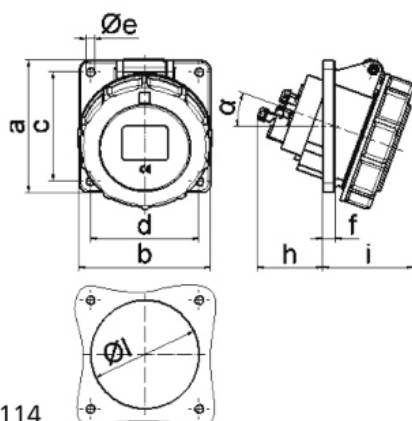

# Zásuvka vestavná šikmá QUICK-CONNECT

Položka	
Kód položky	<b>12818</b>
Parametry	32A 3P (2P+PE) 110V IP67 4h
EAN	4024941128186
Počet ks v balení	10 ks

Popis položky	
Skupina	Zásuvka vestavná QC šikmá
Proud	32A
Počet pólů	3P (2P+PE)
Hodinový úhel	4h
Napětí	110V (100 do 130V)
Frekvence	50 a 60Hz
Stupeň ochrany krytem	IP67
Rozlišovací barva	RAL 1012, žlutá
Barva součástí	víčko žluté RAL 1012 bajonetová matice šedá RAL 7035 pouzdro šedé RAL 7035
Technologie připojení	Kontex-Kontakt, bezšroubové svorky
Maximální průřez vodiče	10,0 mm <sup>2</sup>
Vývod kabelu	ostatní
Výška	102,0 mm
Šířka	94,0 mm
Hloubka	122,0 mm
Rozměr příruby - výška	85,0 mm
Rozměr příruby - šířka	85,0 mm

Popis položky	
Rozteč montážních otvorů - výška	70,0 mm
Rozteč montážních otvorů - šířka	70,0 mm
Připojení	šikmé
Materiál pouzdra	polyamid
Materiál kontaktů	nosič kontaktů je vyroben z polyamidu, kontakty jsou z mosazi

Logistické údaje	
<b>Hmotnost (ks)</b>	0,245 kg
Balení	jednotka
Množství	1 ks
EAN	4024941128186
Délka	410 mm
Šířka	285 mm
<b>Hmotnost (karton)</b>	2,584 kg
Balení	karton
Množství	10 ks
Délka	295 mm
Šířka	185 mm
Výška	215 mm
Objem	9975 cm <sup>3</sup>

## Rozměrový obrázek

4 MB 114

Ampere	16	16	16	32	32	32
Polzahl	3	4	5	3	4	5
a	85,0	85,0	85,0	85,0	85,0	85,0
b	85,0	85,0	85,0	85,0	85,0	85,0
c	70,0	70,0	70,0	70,0	70,0	70,0
d	70,0	70,0	70,0	70,0	70,0	70,0
e Ø	5,5	5,5	5,5	5,5	5,5	5,5
f	8,0	8,0	8,0	8,0	8,0	8,0
h	46,0	46,0	46,0	55,0	55,0	55,0
i	57,0	57,0	60,0	65,0	65,0	69,0
l Ø	57,0	65,0	70,0	78,0	78,0	78,0
α	20°	20°	20°	20°	20°	20°
Leiter mm <sup>2</sup> min	1,5	1,5	1,5	2,5	2,5	2,5
Leiter mm <sup>2</sup> max	4	4	4	10	10	10